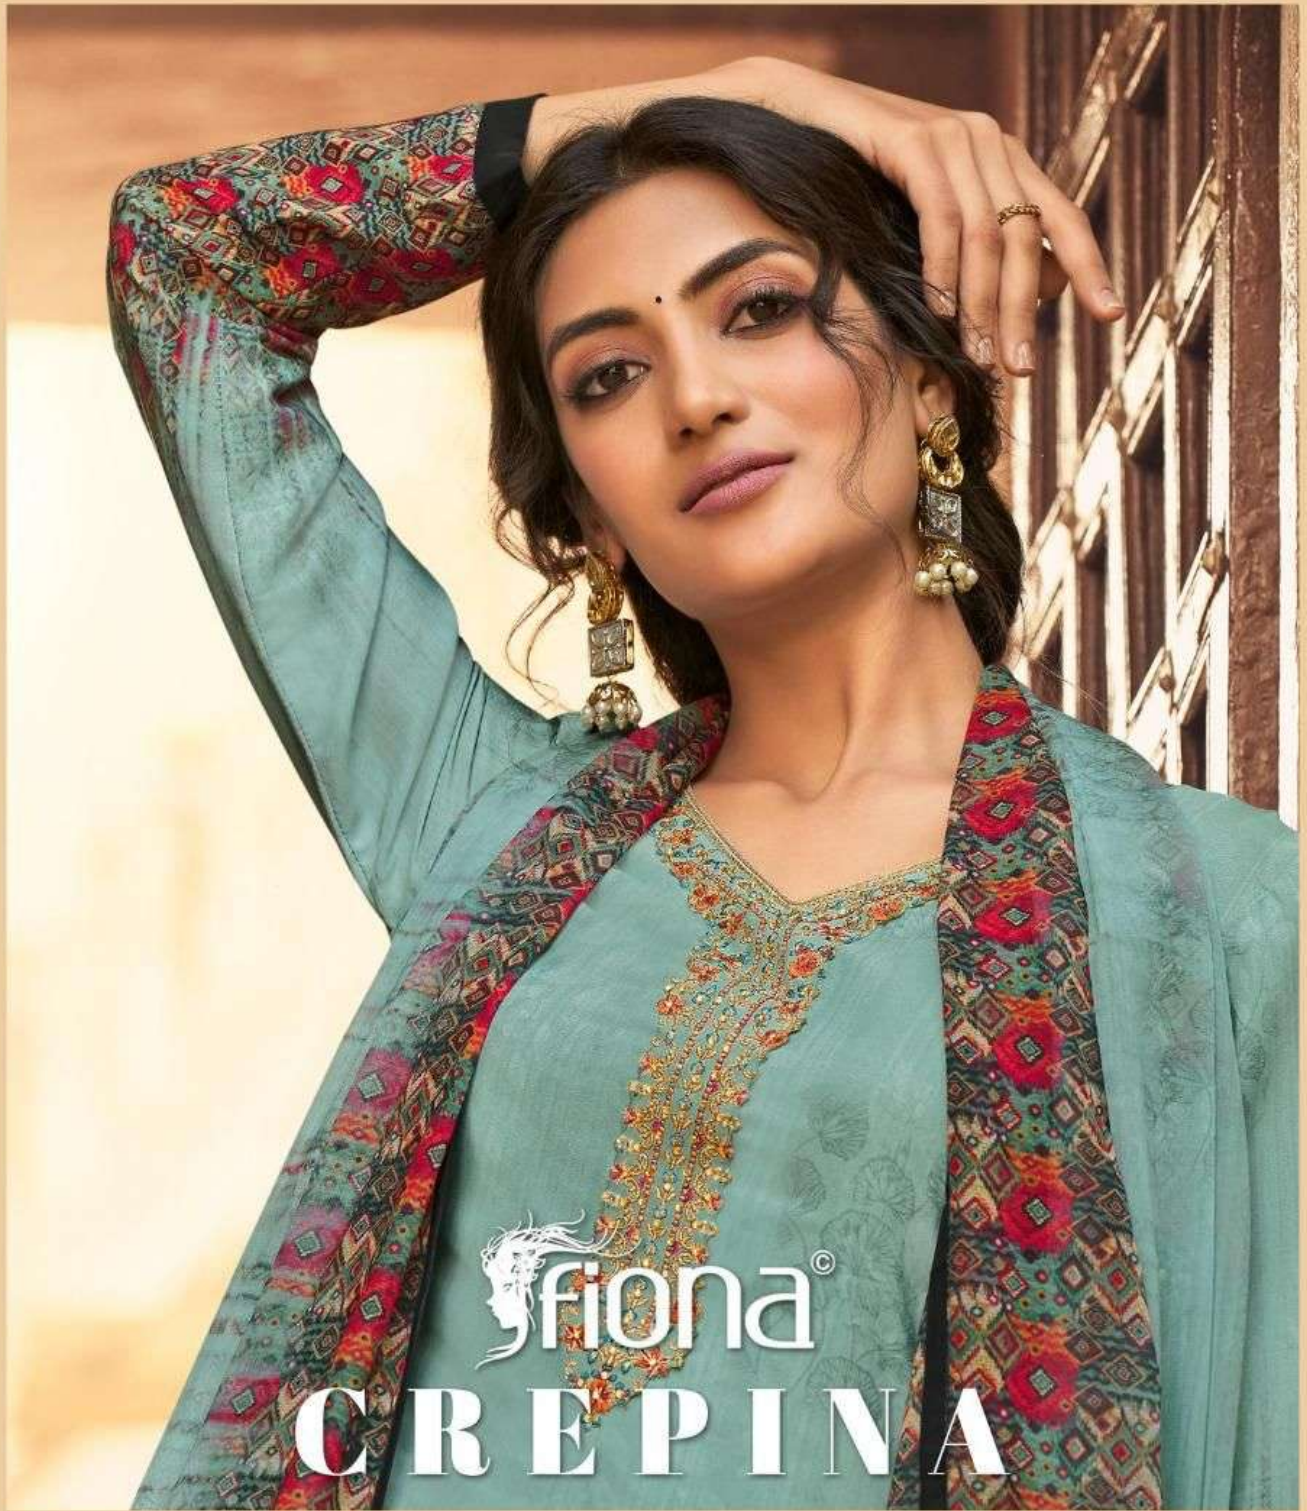

23081

fiona<sup>®</sup>  
CREPINA

TOP	FRENCH CRAPE DIGITAL PRINT WITH EMBROIDERY WORK
BOTTOM	SOLID CRAPE
DUPPATA	GORGETTE DIGITAL PRINT

23081

23082

23085

23086

23083