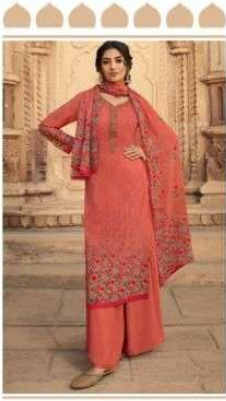

23081

fiona<sup>®</sup>  
CREPINA

TOP	FRENCH CRAPE DIGITAL PRINT WITH EMBROIDERY WORK
BOTTOM	SOLID CRAPE
DUPPATA	GORGETTE DIGITAL PRINT

23081

23082

23085

23086

23083