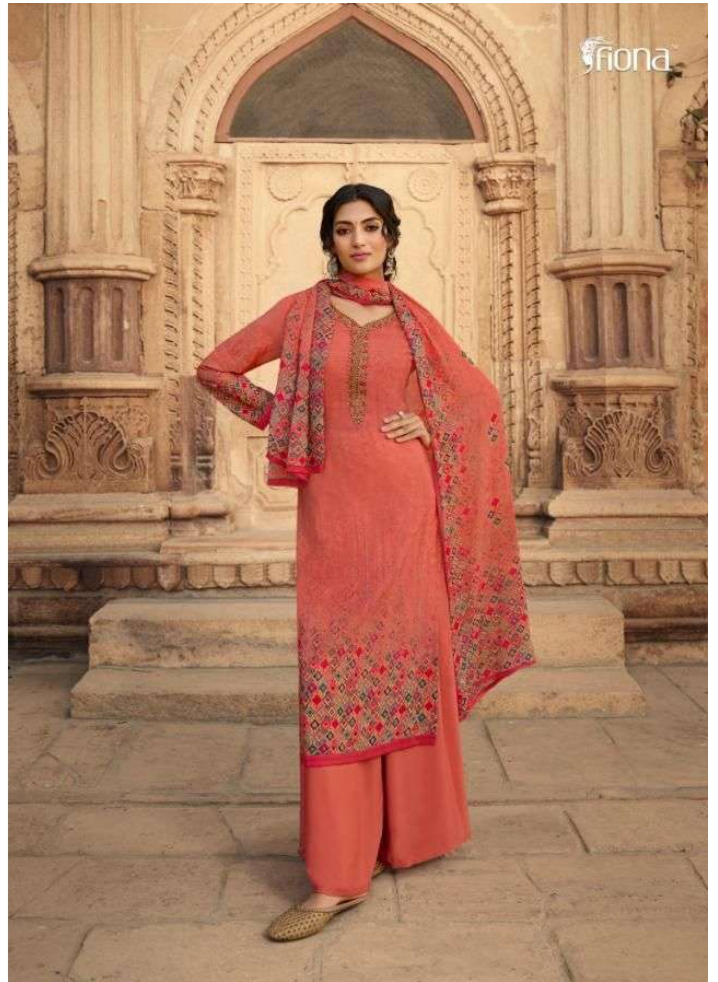

23081

fiona<sup>®</sup>  
CREPINA

TOP	FRENCH CRAPE DIGITAL PRINT WITH EMBROIDERY WORK
BOTTOM	SOLID CRAPE
DUPPATA	GORGETTE DIGITAL PRINT

23081

23082

23085

23086

23083