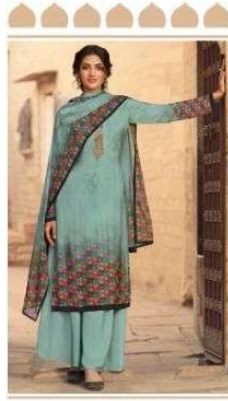

23081

fiona<sup>®</sup>  
CREPINA

TOP	FRENCH CRAPE DIGITAL PRINT WITH EMBROIDERY WORK
BOTTOM	SOLID CRAPE
DUPPATA	GORGETTE DIGITAL PRINT

23081

23082

23085

23086

23083