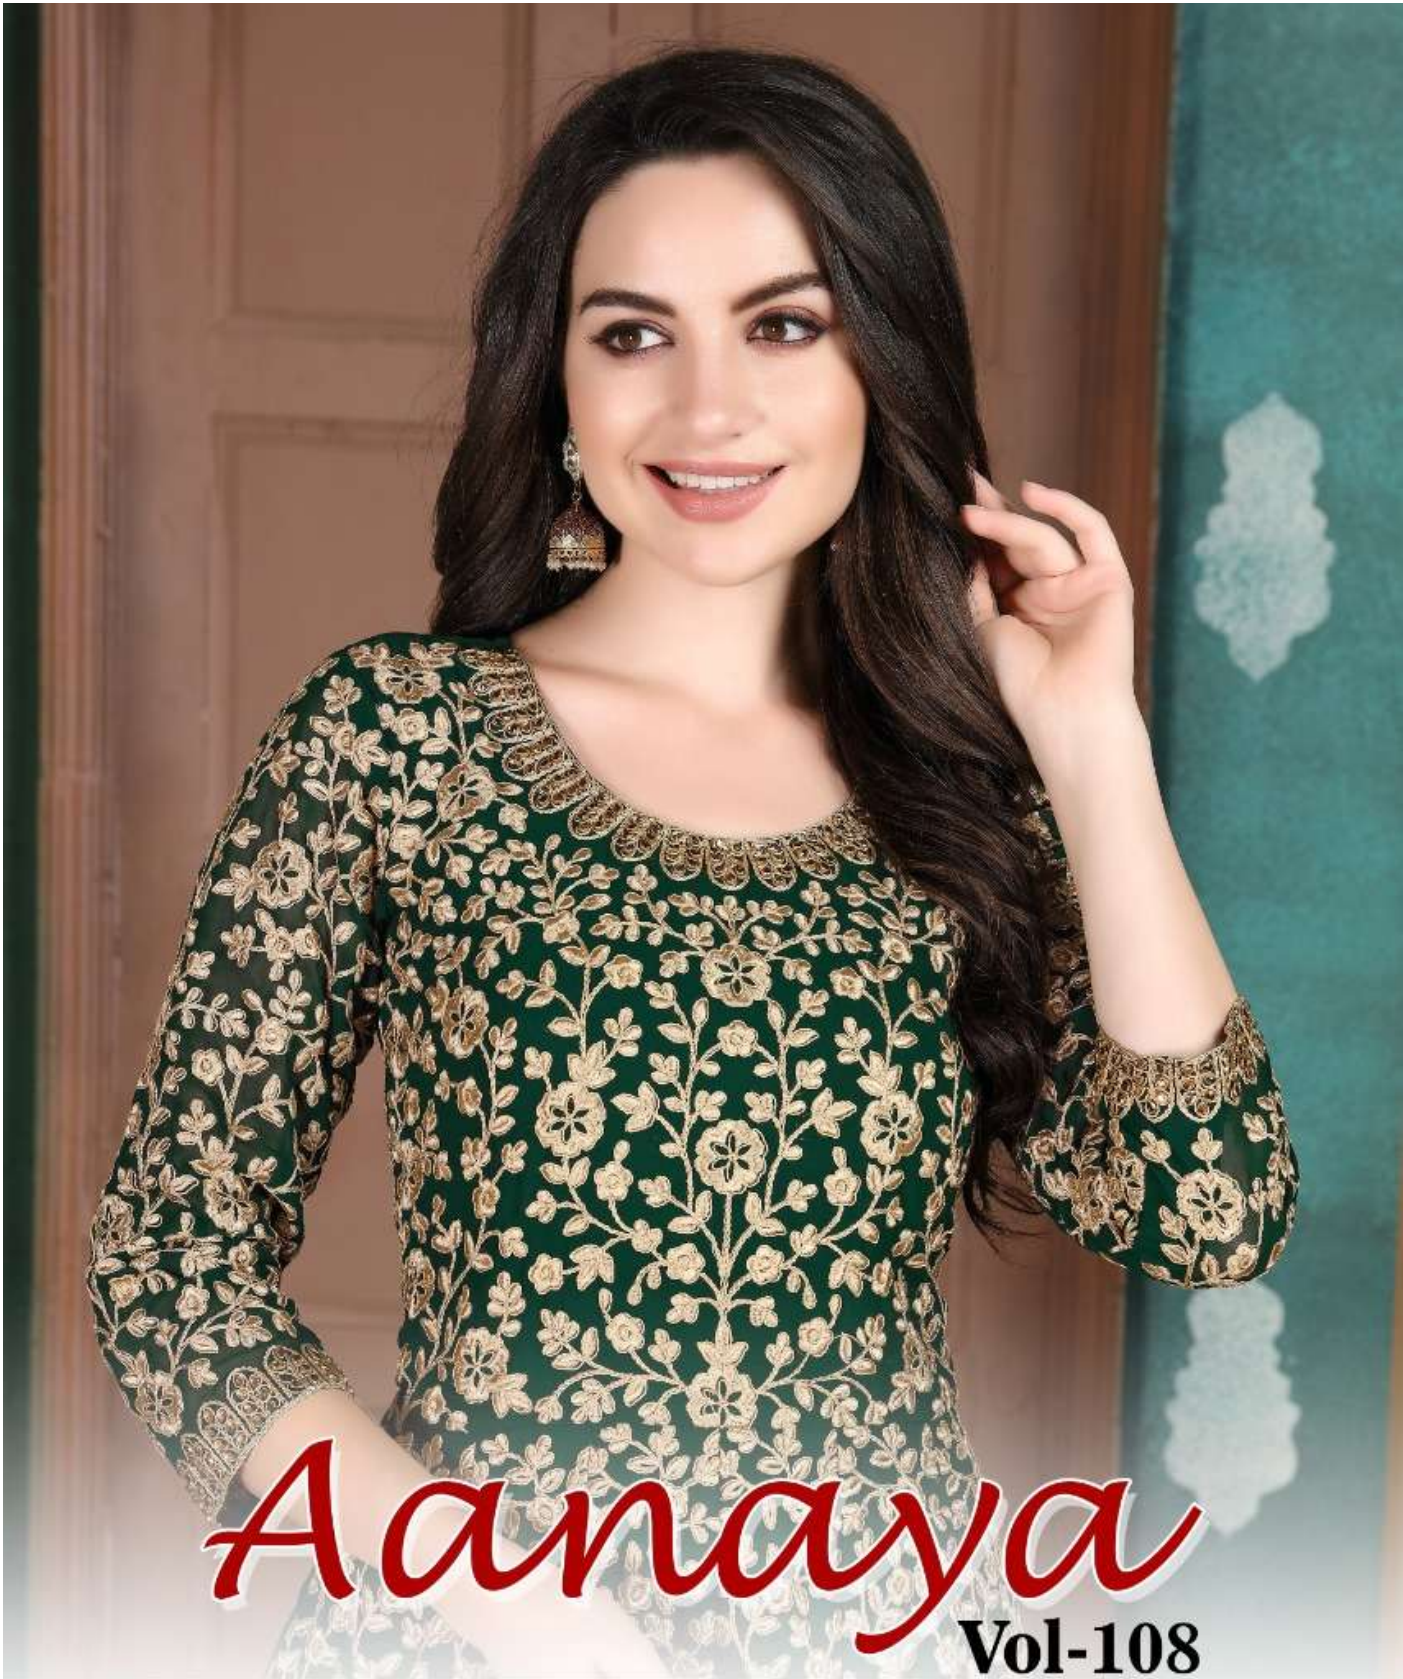

# Anaya

Vol-108

D.NO.	Price	Top Fabrics	Inner / Bottom	Dupatta
801	1995	Faux Georgette	Santool	Net
802	1995	Faux Georgette	Santool	Net
803	1995	Faux Georgette	Santool	Net
804	1995	Faux Georgette	Santool	Net