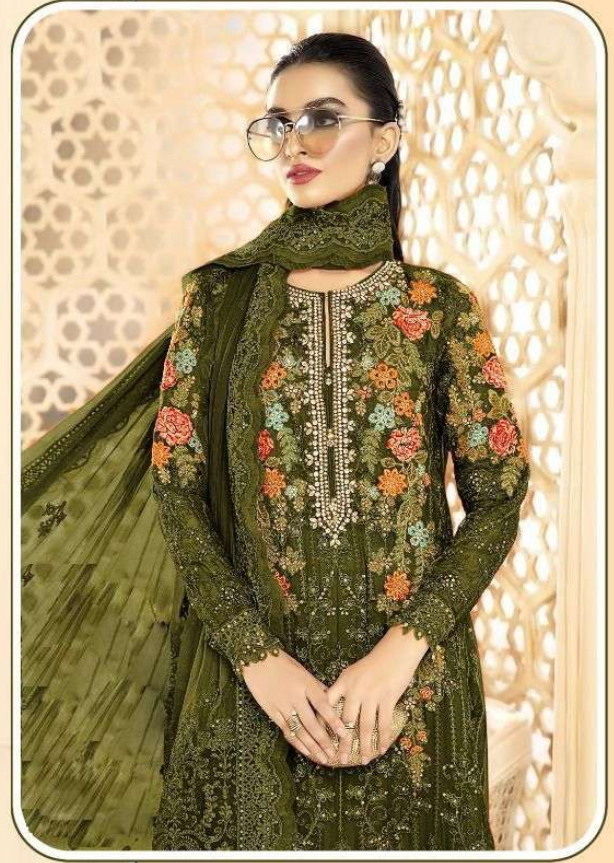

HOOR TEX

TOP:- FOX GEORGETTE
DUPATTA:- NET EMBROIDERED
BOTTOM / INNER:- SANTOON

H-66-C

HOOR TEX

TOP:- FOX GEORGETTE
DUPATTA:- NET EMBROIDERED
BOTTOM / INNER:- SANTOON

H-66-C

HOOR TEX

TOP:- FOX GEORGETTE
DUPATTA:- NET EMBROIDERED
BOTTOM / INNER:- SANTOON

H-66-D

HOOR TEX

TOP:- FOX GEORGETTE
DUPATTA:- NET EMBROIDERED
BOTTOM / INNER:- SANTOON

H-66-E

H 66-A

H 66-B

H 66-C

H 66-D