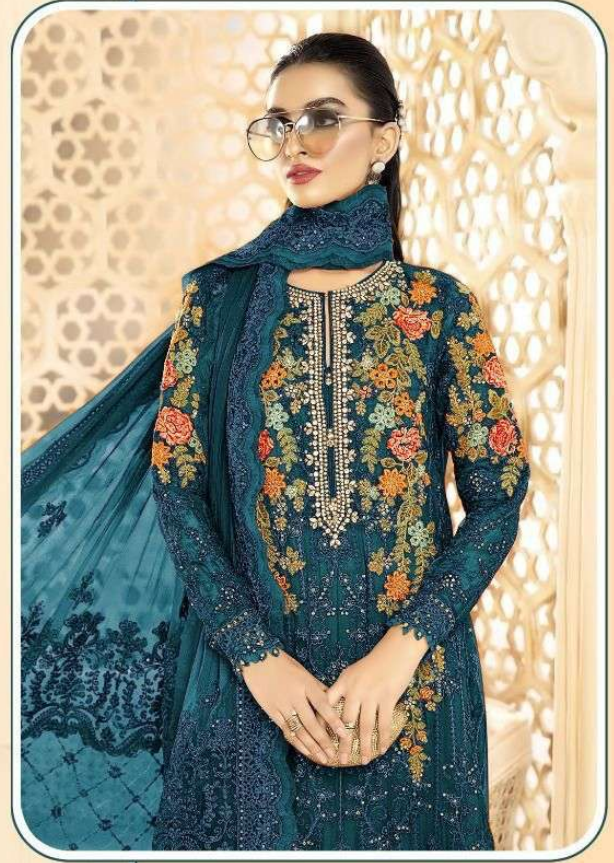

HOOR TEX

TOP:- FOX GEORGETTE
DUPATTA:- NET EMBROIDERED
BOTTOM / INNER:- SANTOON

H-66-C

HOOR TEX

TOP:- FOX GEORGETTE
DUPATTA:- NET EMBROIDERED
BOTTOM / INNER:- SANTOON

H-66-C

HOOR TEX

TOP:- FOX GEORGETTE
DUPATTA:- NET EMBROIDERED
BOTTOM / INNER:- SANTOON

H-66-D

HOOR TEX

TOP:- FOX GEORGETTE
DUPATTA:- NET EMBROIDERED
BOTTOM / INNER:- SANTOON

H-66-E

H 66-A

H 66-B

H 66-C

H 66-D