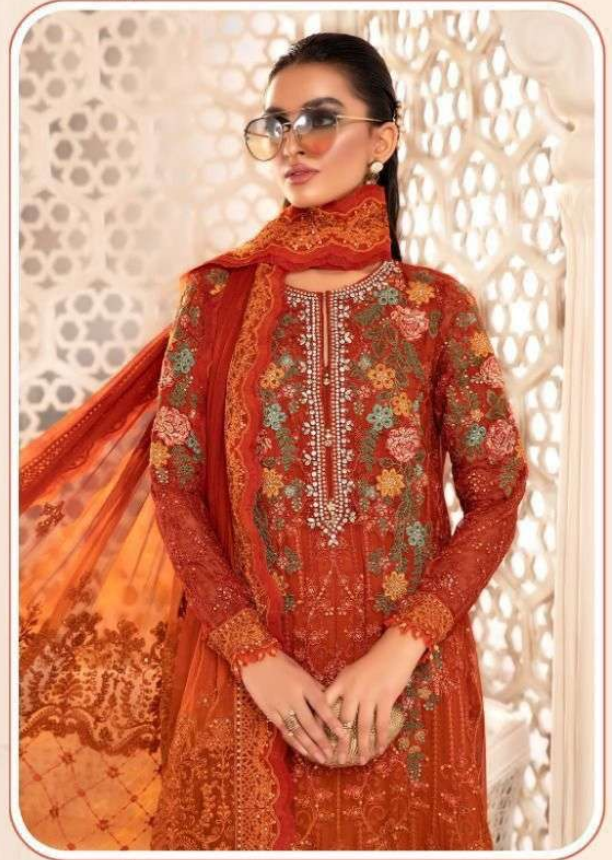

HOOR TEX

TOP:- FOX GEORGETTE
DUPATTA:- NET EMBROIDERED
BOTTOM / INNER:- SANTOON

H-66-C

HOOR TEX

TOP:- FOX GEORGETTE
DUPATTA:- NET EMBROIDERED
BOTTOM / INNER:- SANTOON

H-66-C

HOOR TEX

TOP:- FOX GEORGETTE
DUPATTA:- NET EMBROIDERED
BOTTOM / INNER:- SANTOON

H-66-D

HOOR TEX

TOP:- FOX GEORGETTE
DUPATTA:- NET EMBROIDERED
BOTTOM / INNER:- SANTOON

H-66-E

H 66-A

H 66-B

H 66-C

H 66-D