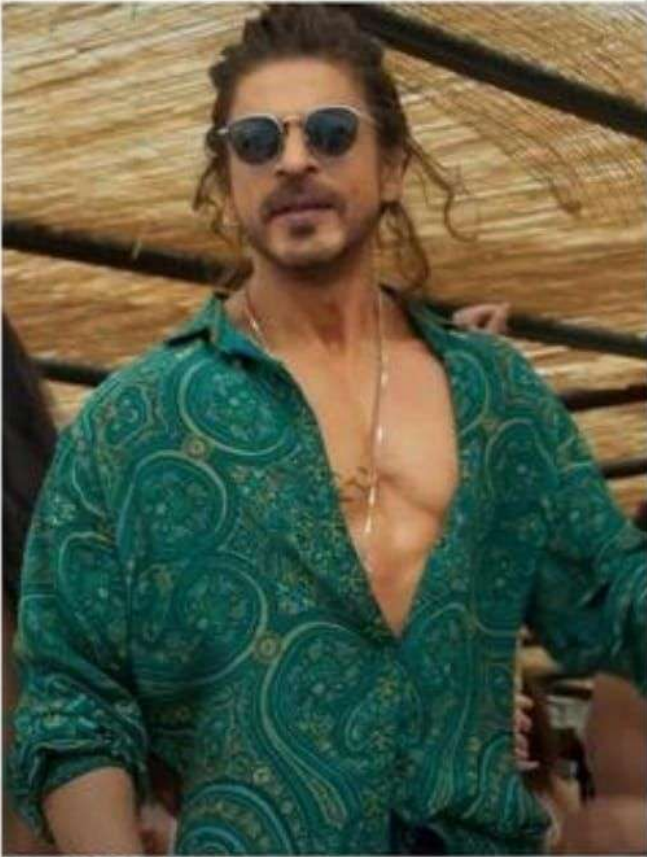

# PATHAN SHIRT

**REAL PIC**

g-222602295

s-214199278

s-210558549

s-214199278

BACK SIDE