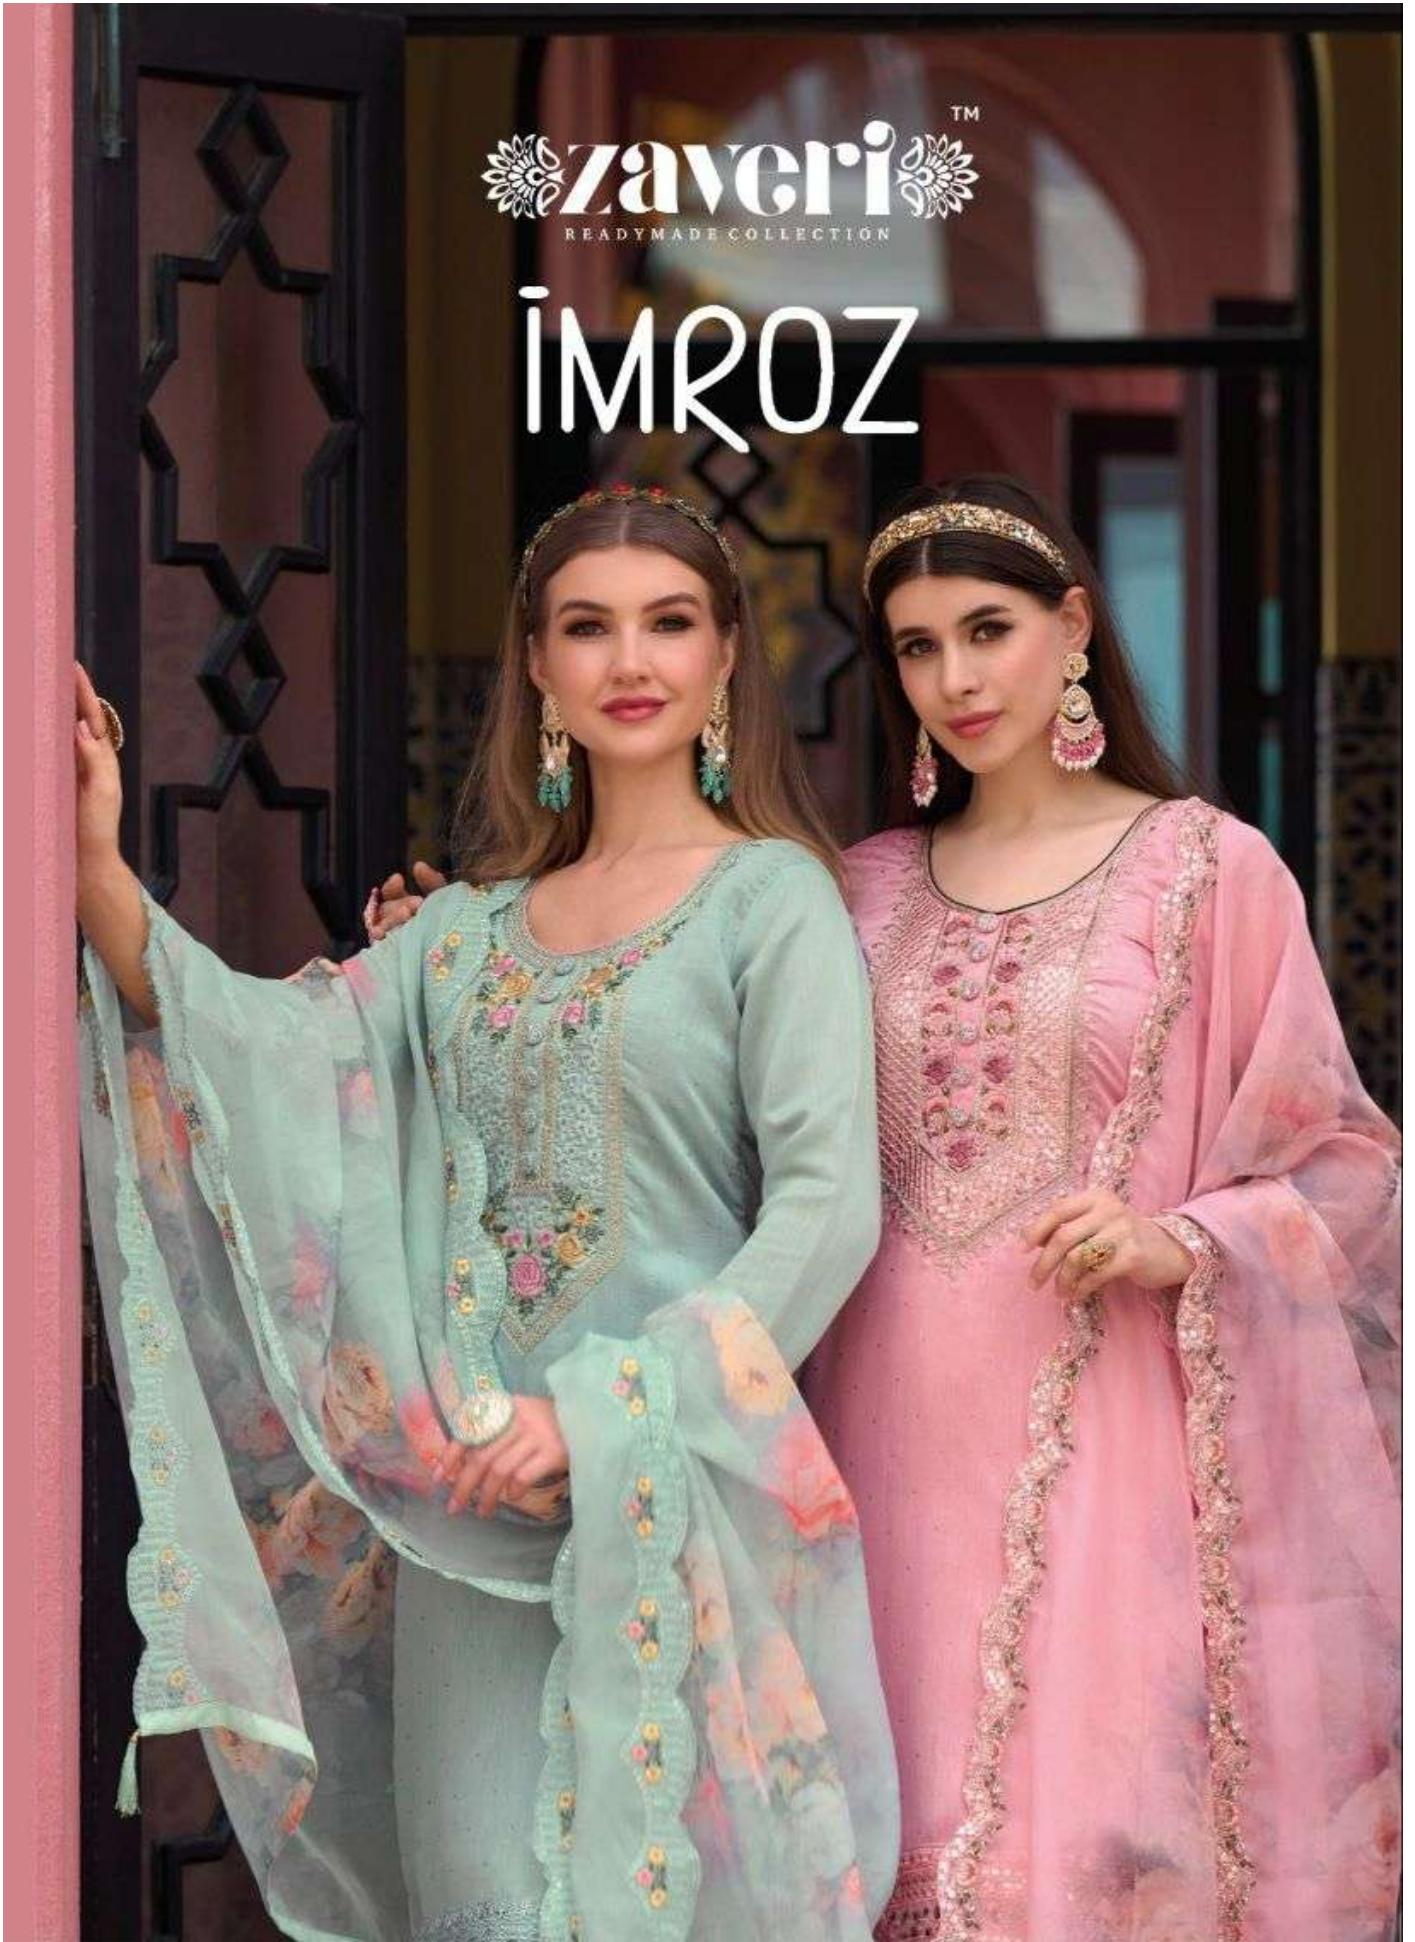

zaverī™
READYMADE COLLECTION

İMROZ

TOP :DOLA JQD.WITH WORK (Fully Stiched)
BOTTOM : PURE VISCOSE SANTOON
DUPATTA : NET

P-503 A

P-503 B

P-503 C

P-503 D