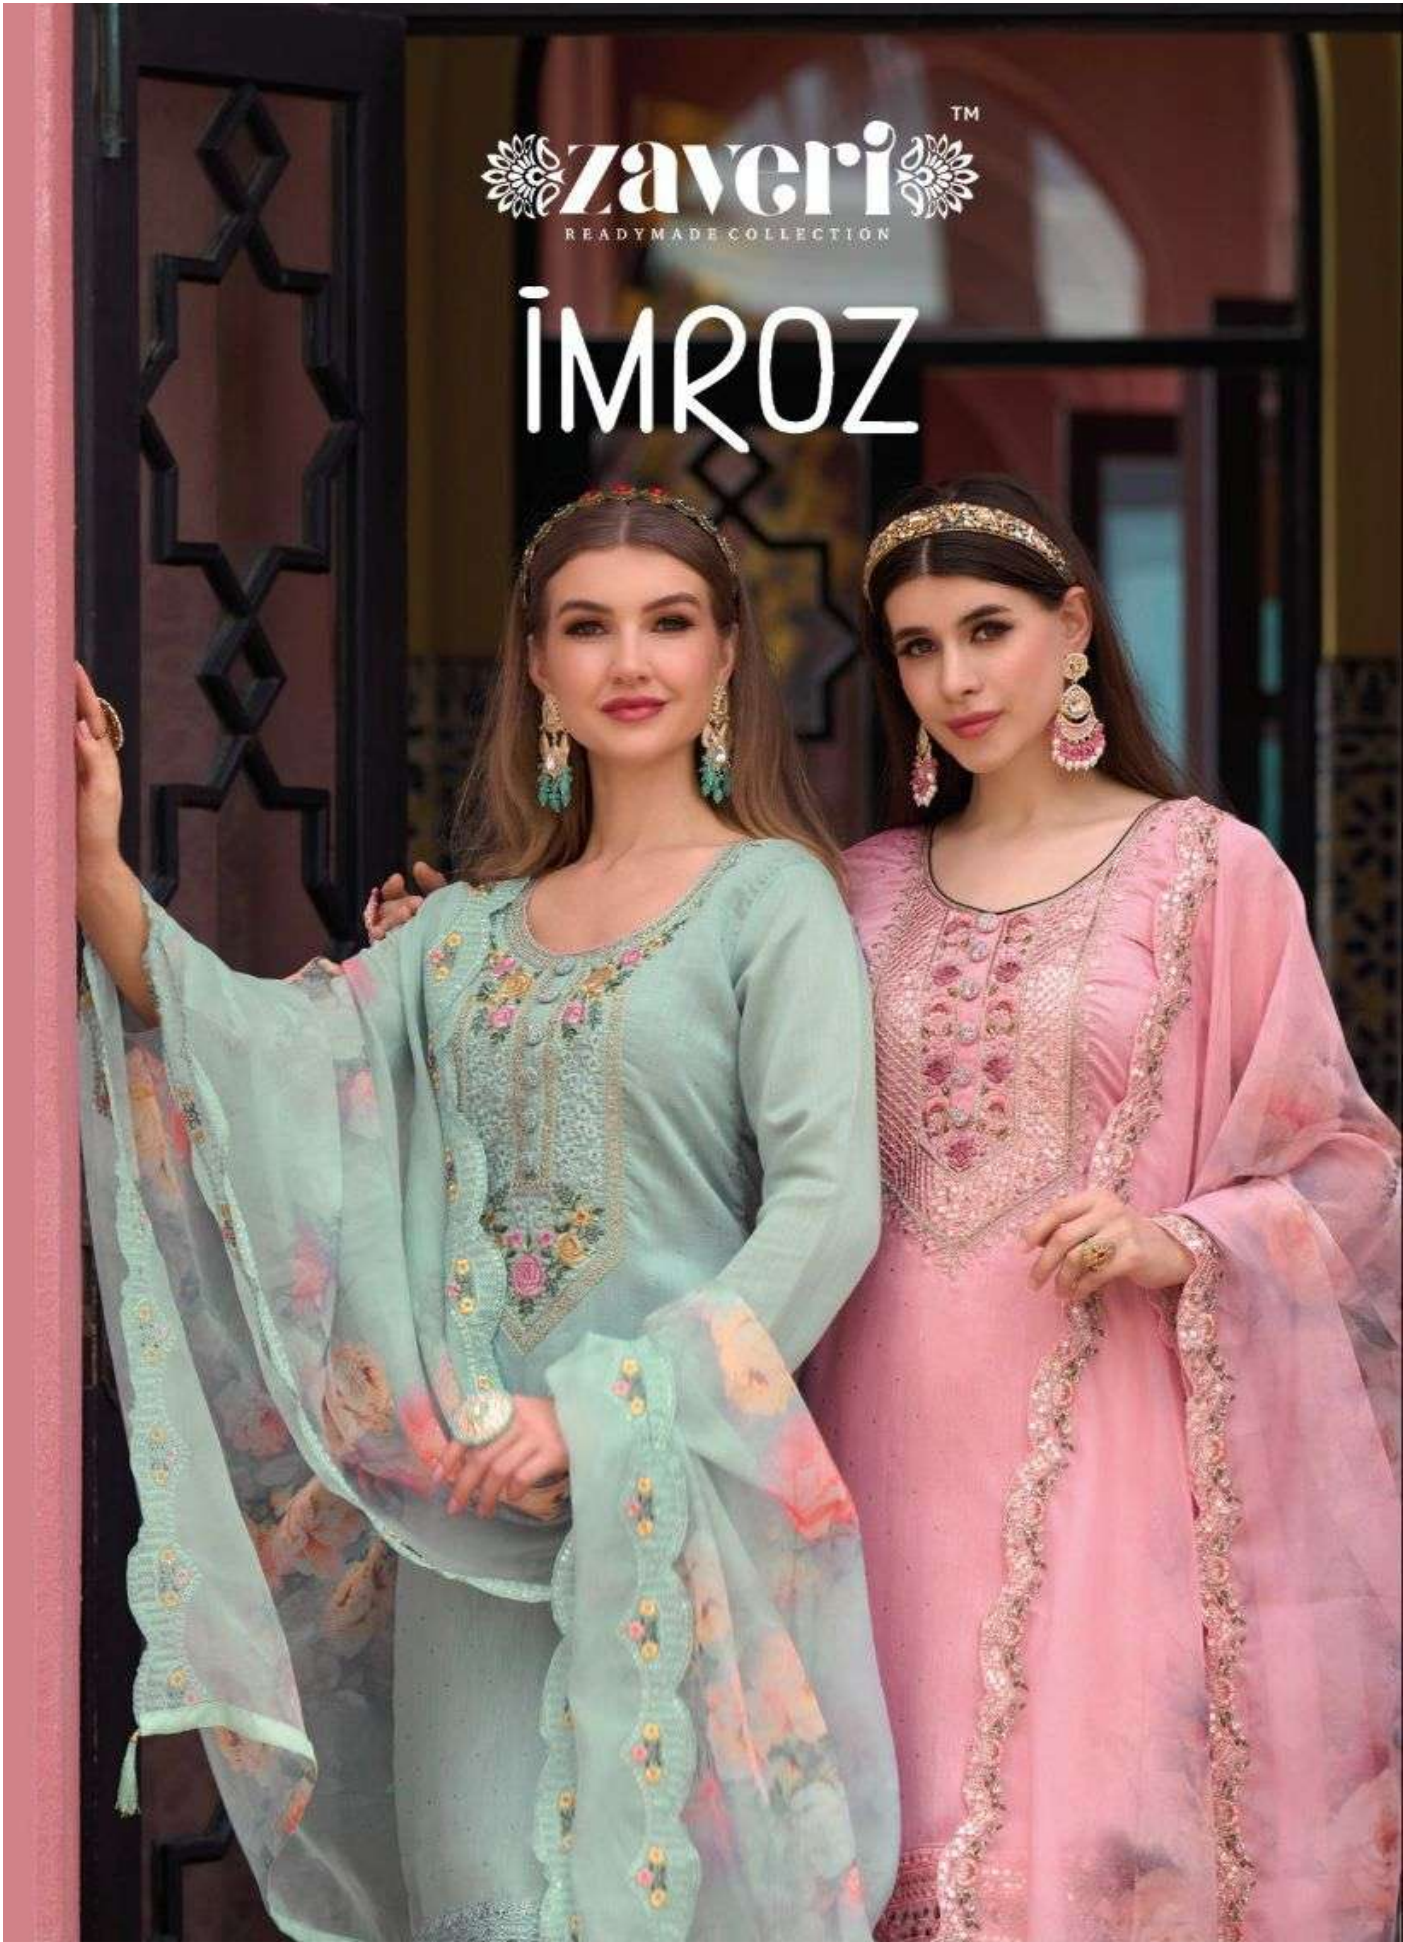

zaveriTM
READYMADE COLLECTION

İMROZ

TOP :DOLA JQD.WITH WORK (Fully SticheD)
BOTTOM : PURE VISCOSE SANTOON
DUPATTA : NET

P-503 A

P-503 B

P-503 C

P-503 D