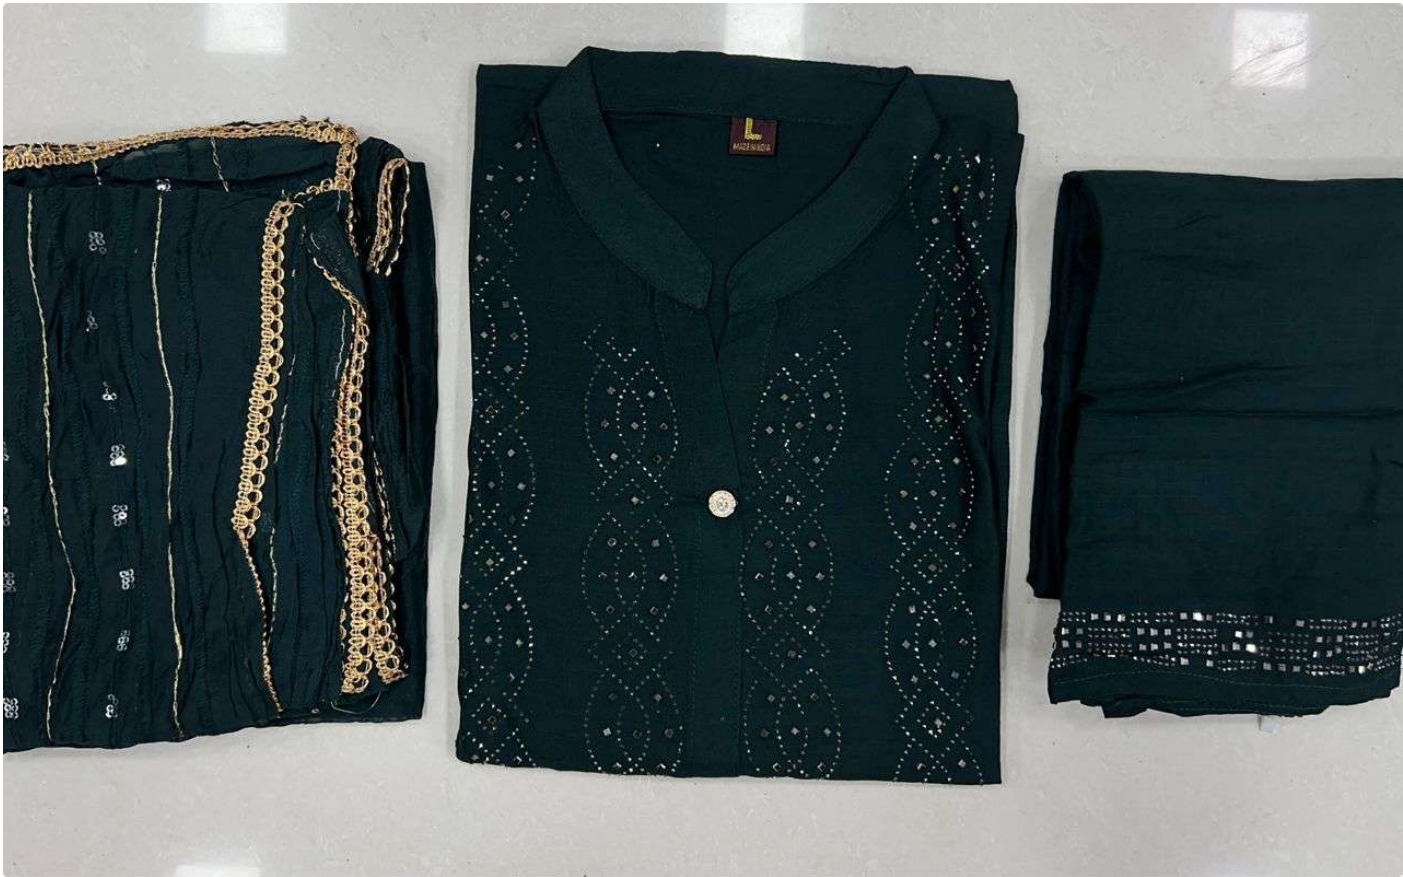

1003

1003

1004

BLUE HILLS

1002

1001

1005

Premium Lounge Wear

D.No.13383 C || CLASSY & FABULOUS