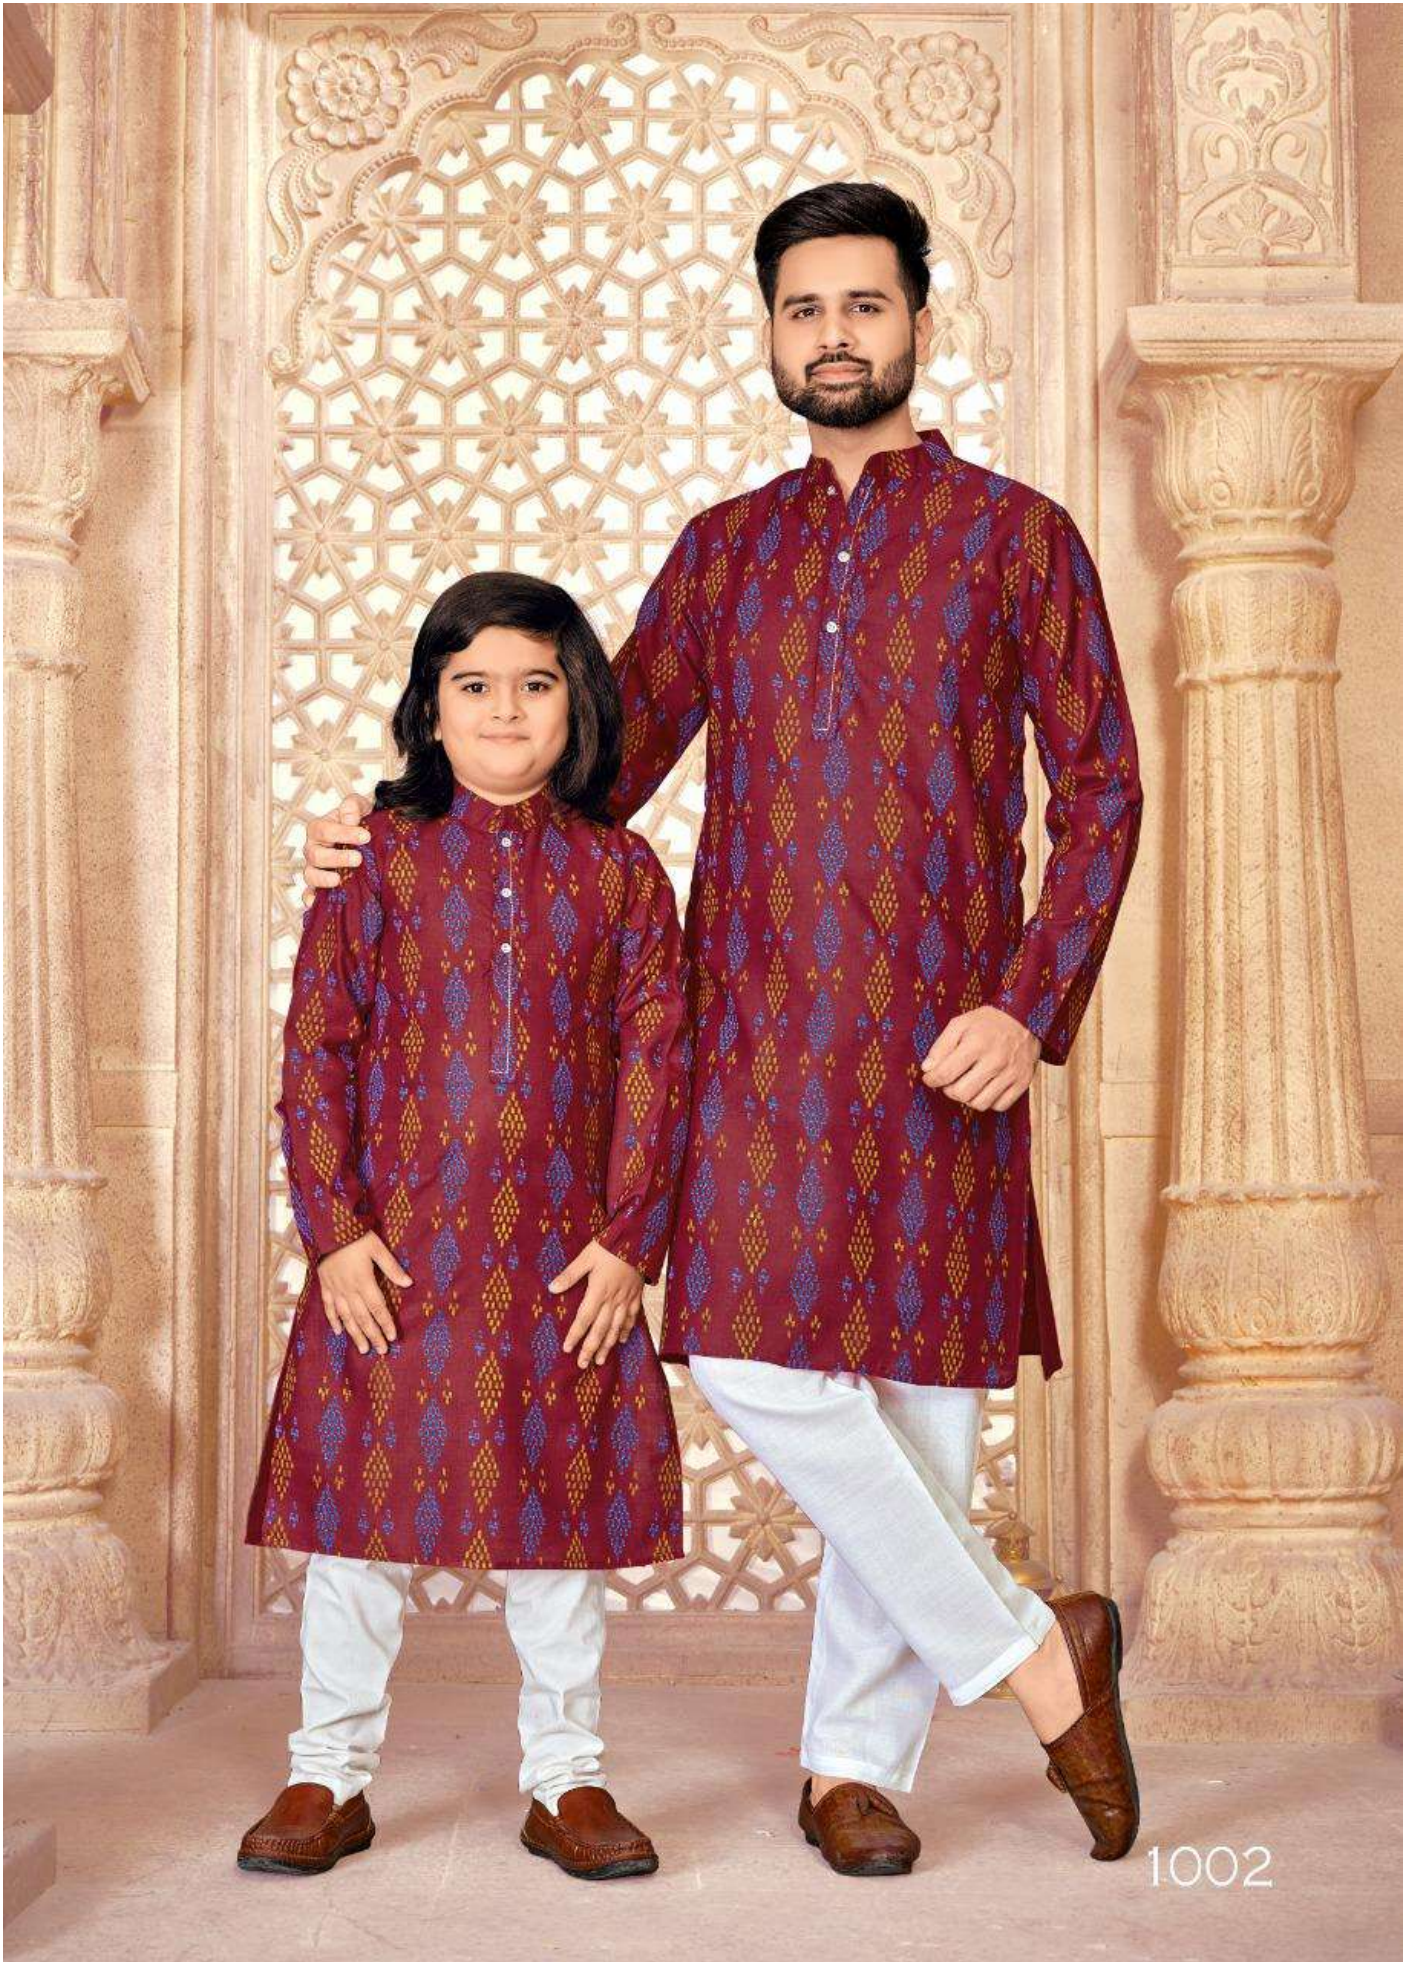

1001

1001

1002

1003

1004

1001

1002

1005

1003

kid's kurta size chart

SiZE	CHEST	LENGTH	SHOULDER	SLEEV LENTH
30	30	33	11.5	18
32	32	34	12	19
34	34	35	12.5	20
36	36	36	13	21

MEN'S KURTA SIZE CHART

SIZE	CHEST	WAIST	HIP	SHOULDER	LENGTH
M	41	39	43	16 1/2	44
L	43	41	45	17	44
XL	45	43	47	17 1/2	44
XXL	47	45	49	18	44