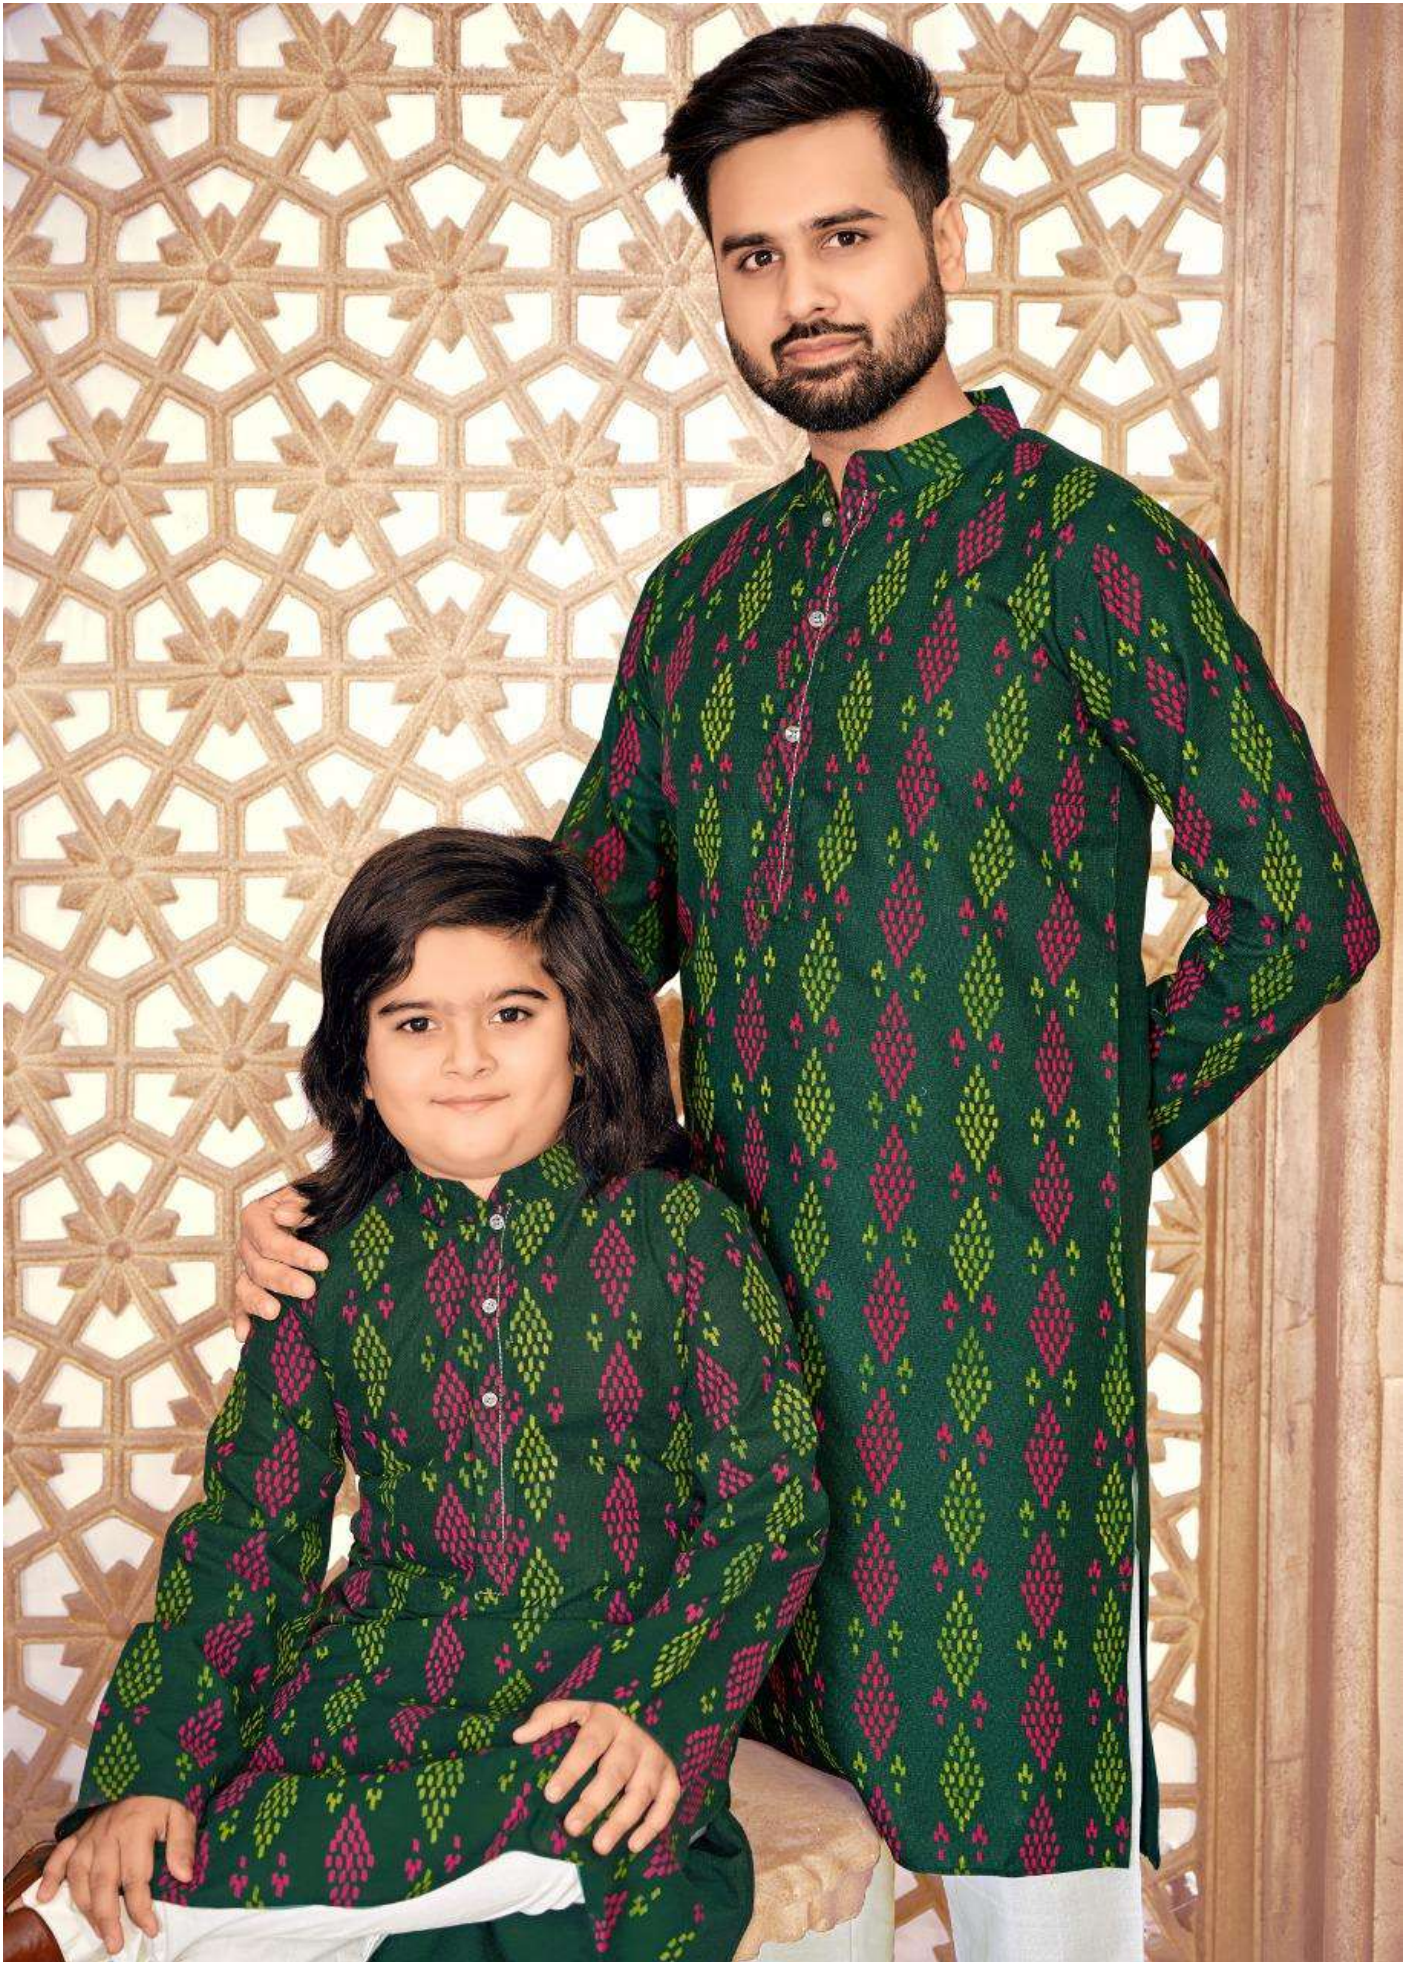

1001

1001

1002

1003

1004

1001

1002

1005

1003

kid's kurta size chart

SiZE	CHEST	LENGTH	SHOULDER	SLEEV LENTH
30	30	33	11.5	18
32	32	34	12	19
34	34	35	12.5	20
36	36	36	13	21

MEN'S KURTA SIZE CHART

SIZE	CHEST	WAIST	HIP	SHOULDER	LENGTH
M	41	39	43	16 1/2	44
L	43	41	45	17	44
XL	45	43	47	17 1/2	44
XXL	47	45	49	18	44