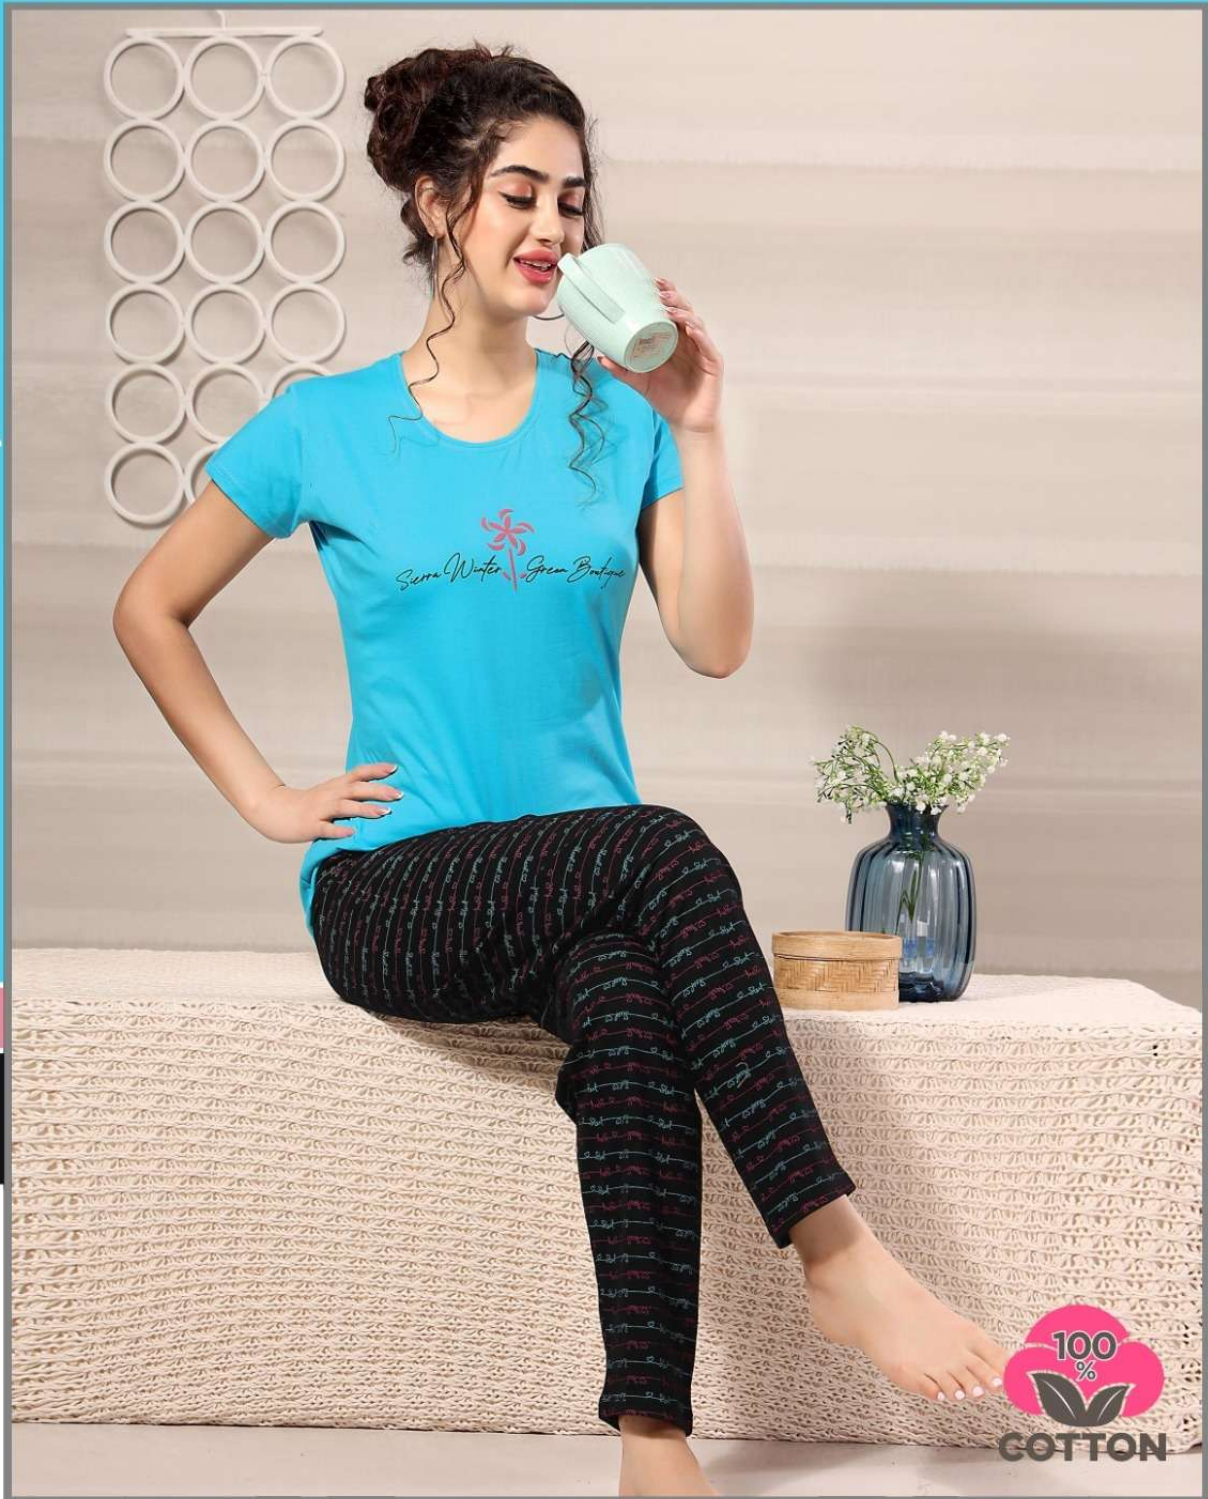

100%  
COTTON

D.No.13913

|| CLASSY & FABULOUS

Premium Lounge Wear

D.No.13915

|| CLASSY & FABULOUS

Premium Lounge Wear

D.No.13919