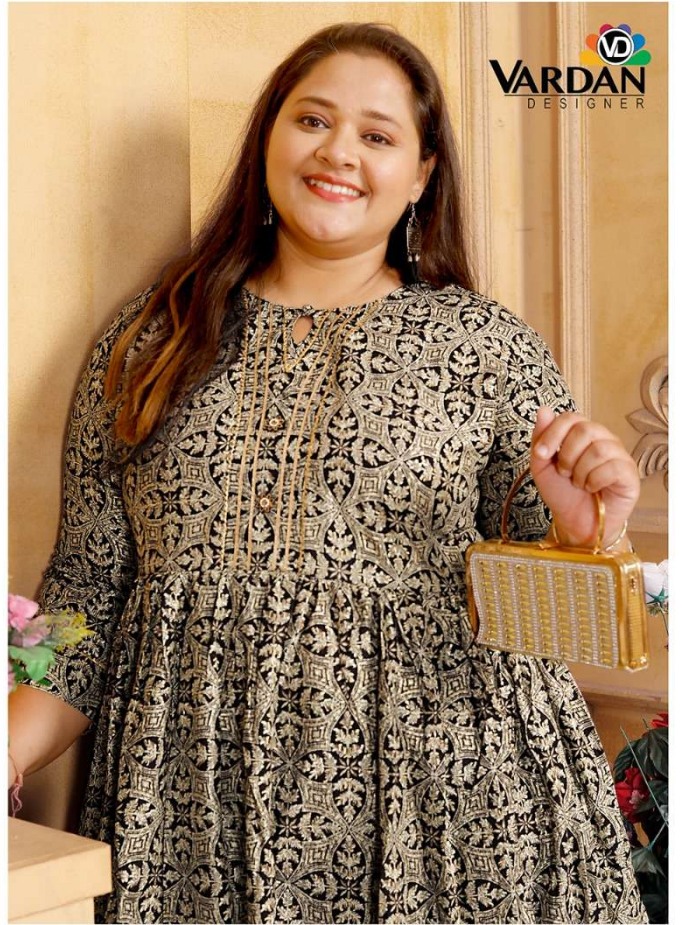

VARDAN
DESIGNER

Black 8603

BIG SIZE VOL- 1

Marron 8601

Morpich 8602

Black 8603

Blue 8604

Marron 8601