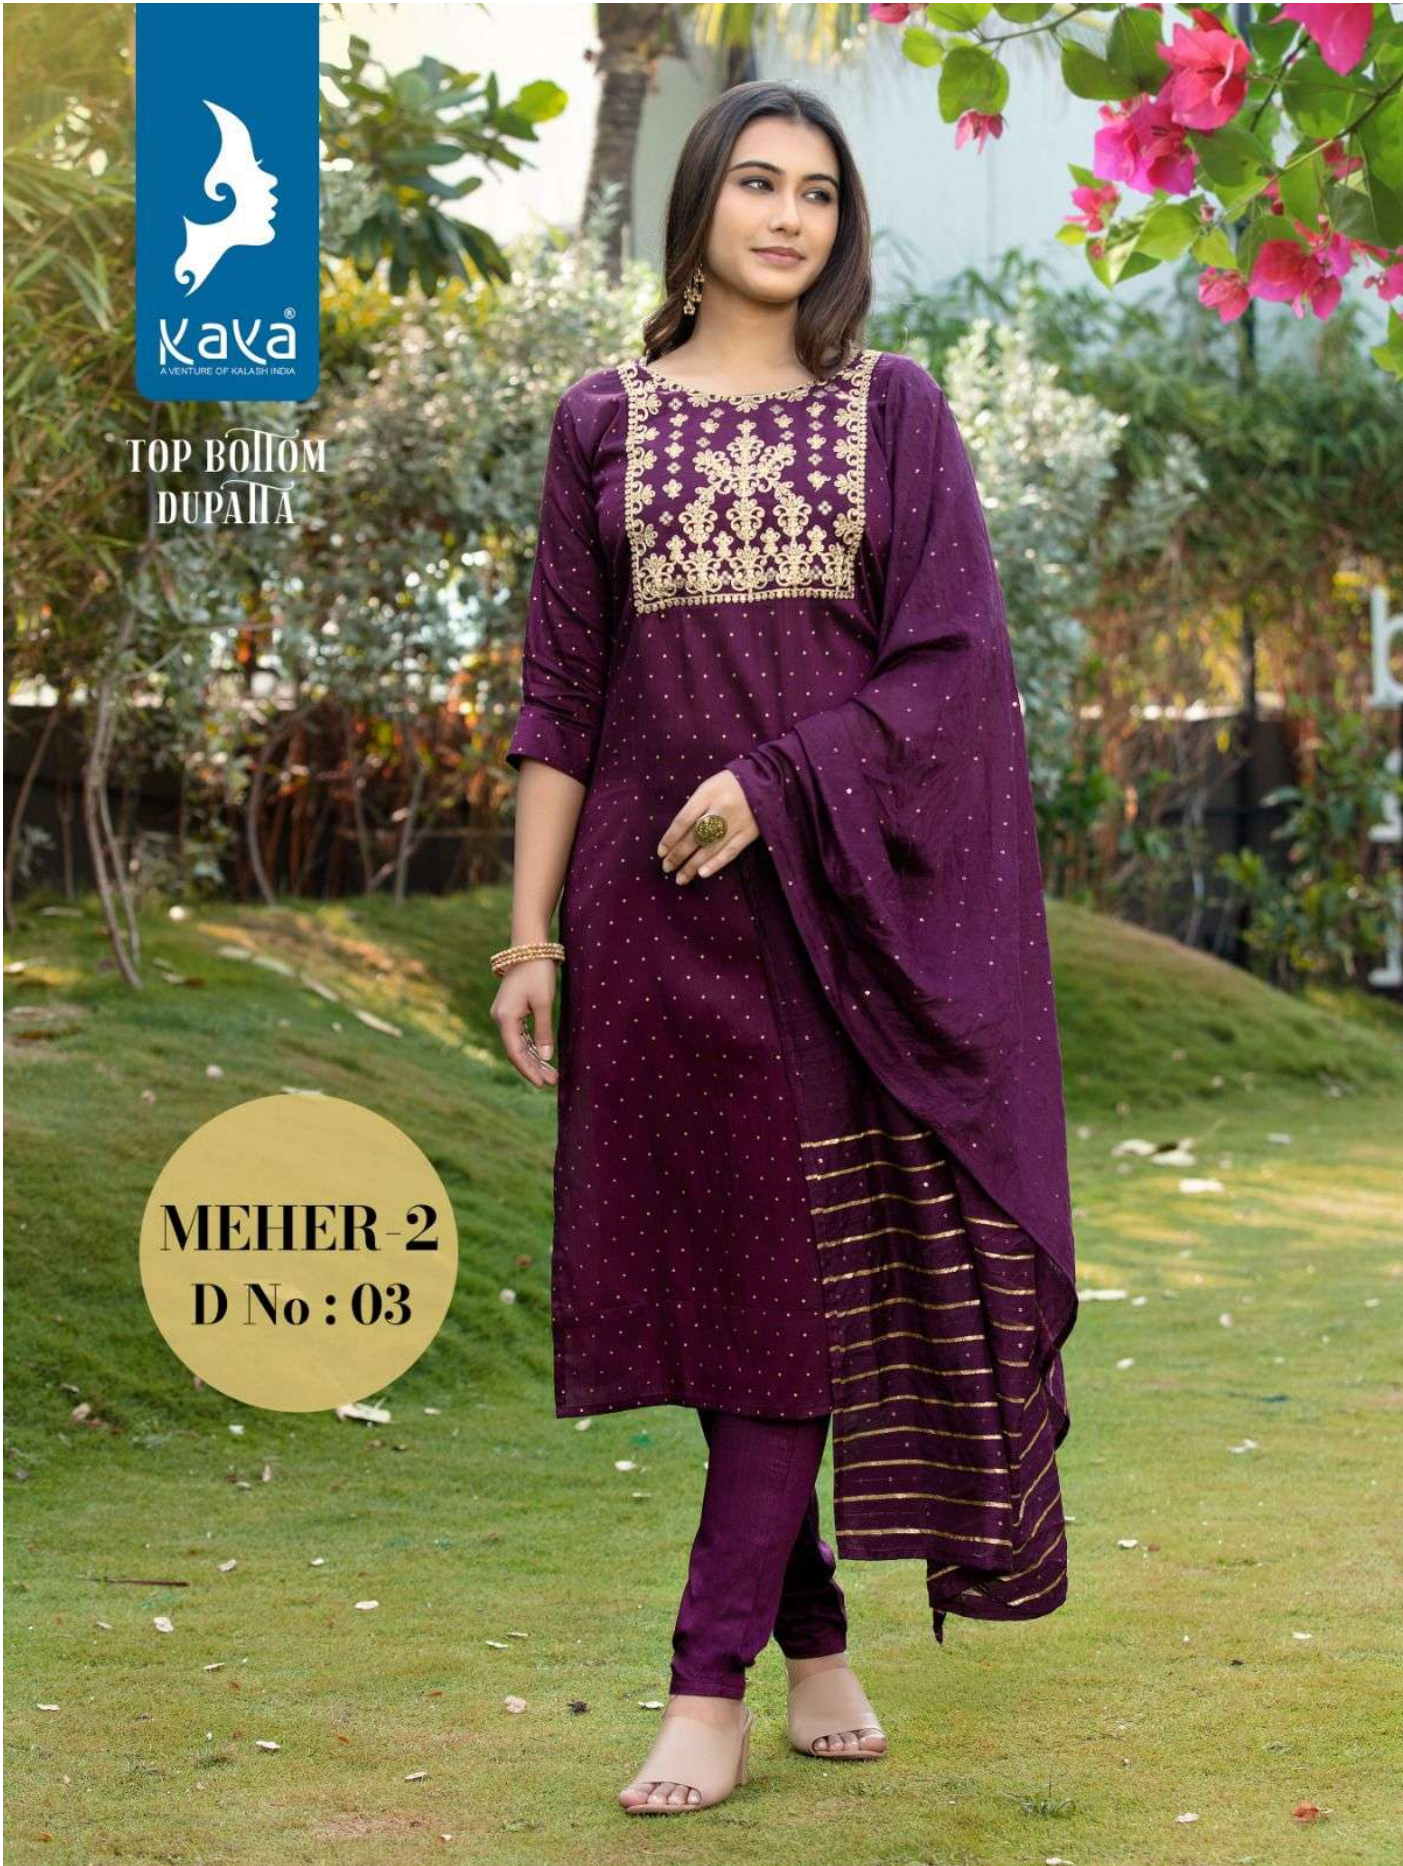

Kava
A VENTURE OF KALASHI INDIA

TOP BOTTOM
DUPATTA

MEHER-2
D No : 03