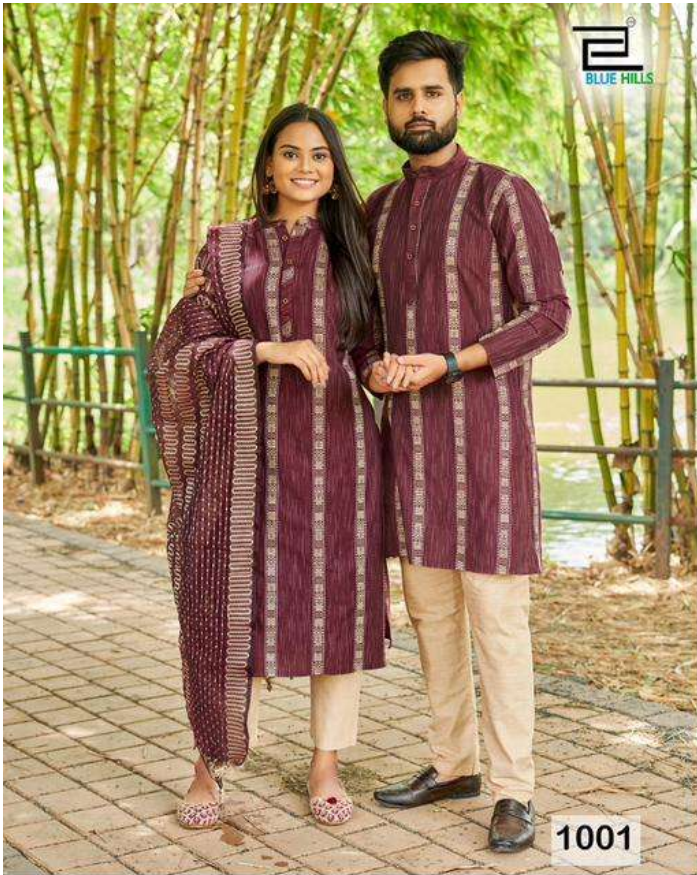

1001

1002

1004

1003

1001

BLUE HILLS

	SIZE CHART	Kurta	IN INCHES
SIZE	CHEST	TOP LENGTH	SHOULDER
M	41	38	18
L	43	39	18.5
XL	46	41	19
XXL	48	41	19.5