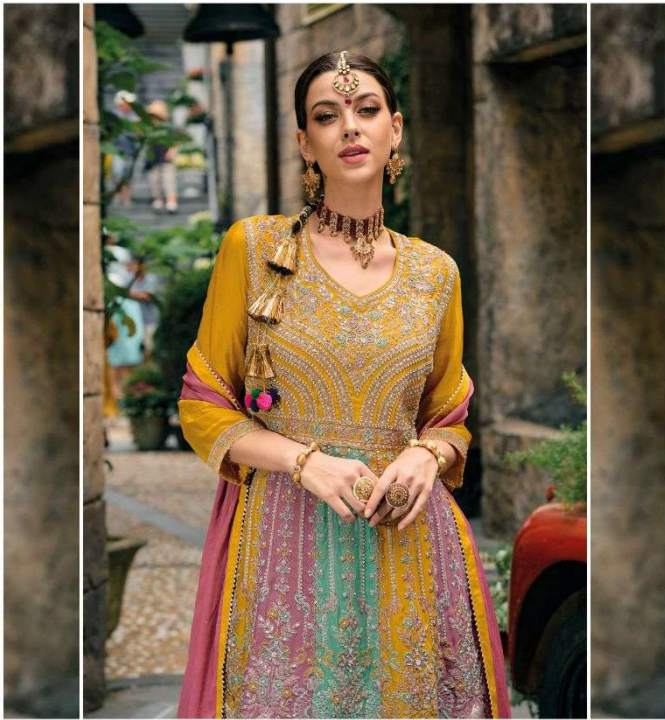

CODE : 1608

CODE : 1608 A

CODE : 1608 B

EBA || 1608

EBA || 1608 A

EBA || 1608 B

eba lifestyle
Barbie
COLOR EDITION