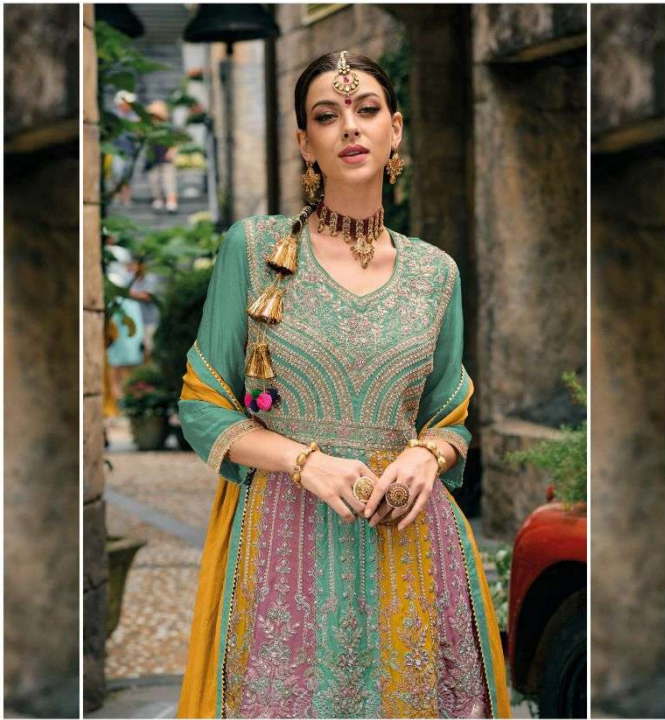

CODE : 1608

CODE : 1608 A

CODE : 1608 B

EBA || 1608

EBA || 1608 A

EBA || 1608 B

eba lifestyle
Barbie
COLOR EDITION