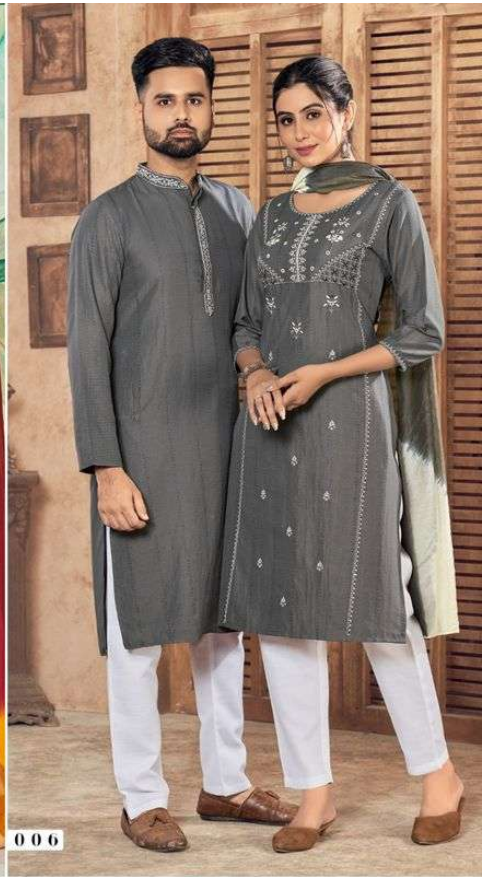

1003

1003

1002

006

104

101

1005

1002

1001

1003

1004

1006

MEN'S KURTA SIZE CHART

SIZE	CHEST	WAIST	HIP	SHOULDER	LENGTH
M	41	39	43	16 1/2	44
L	43	41	45	17	44
XL	45	43	47	17 1/2	44
XXL	47	45	49	18	44