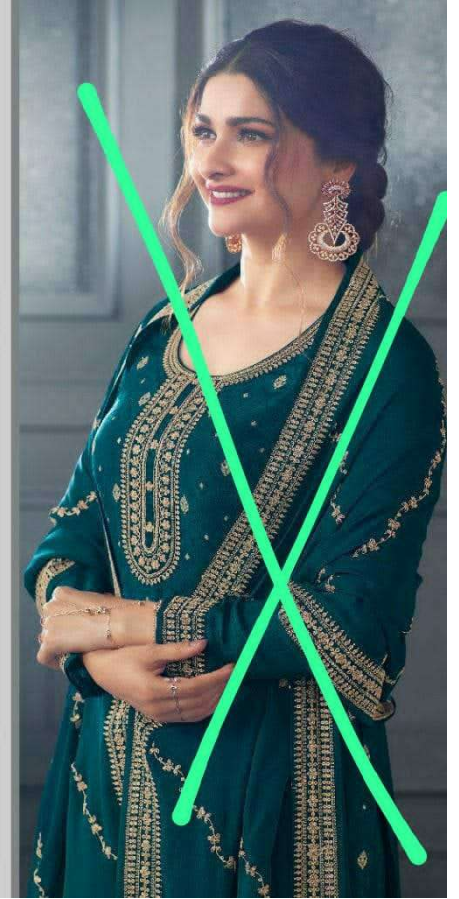

64056

VINAY FASHION PRESENTING

SOHA-2
BY
KASEESH
(A BRAND BY VINAY)
FABRIC DETAILS

PRODUCT DESCRIPTION	DSN NO.	RATE
EMBROIDERED DOUBLE ZARI DOLA JACQUARD SELF WEAVED TOP	64051	2070/-
	64052	2070/-
	64053	2070/-
SANTOON BOTTOM	64054	2070/-
	64055	2070/-
EMBROIDERED SILK GEORGETTE DUPATTA	64056	2070/-
	64057	2070/-
	64058	2070/-
TOTAL AMOUNT : 16560/- + GST		
AVERAGE RATE : 2070/- + GST		
HSN CODE : 54075220		