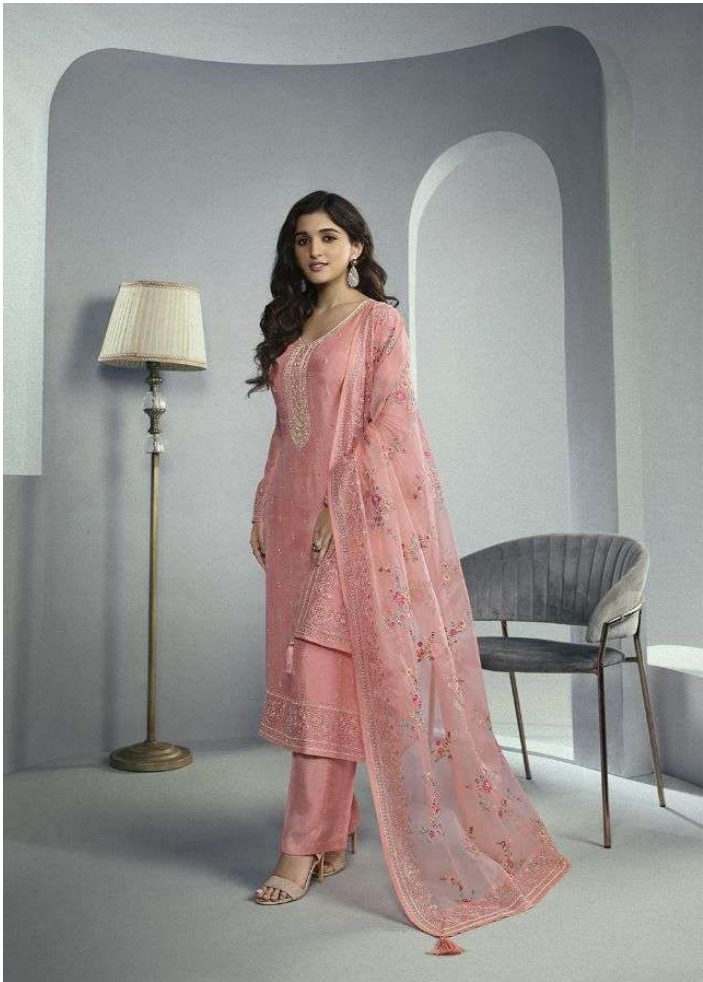

64056

VINAY FASHION PRESENTING

SOHA-2
BY
KASEESH
(A BRAND BY VINAY)
FABRIC DETAILS

PRODUCT DESCRIPTION	DSN NO.	RATE
EMBROIDERED DOUBLE ZARI DOLA JACQUARD SELF WEAVED TOP	64051	2070/-
	64052	2070/-
	64053	2070/-
SANTOON BOTTOM	64054	2070/-
	64055	2070/-
EMBROIDERED SILK GEORGETTE DUPATTA	64056	2070/-
	64057	2070/-
	64058	2070/-
TOTAL AMOUNT : 16560/- + GST		
AVERAGE RATE : 2070/- + GST		
HSN CODE : 54075220		

62973

62976

62971

64058

64053

62975

64413

VINAY FASHION PRESENTING

SAMAIRA
BY
KASEESH
(A BRAND BY VINAY)

FABRIC DETAILS

PRODUCT DESCRIPTION	DSN NO.
EMBROIDERED DOLA TOP	62971
	62972
	62973
SANTOON BOTTOM	62974
	62975
THREAD EMBROIDERED ORGANZA DUPATTA WITH HAND WORK	62976
	62977
	62978