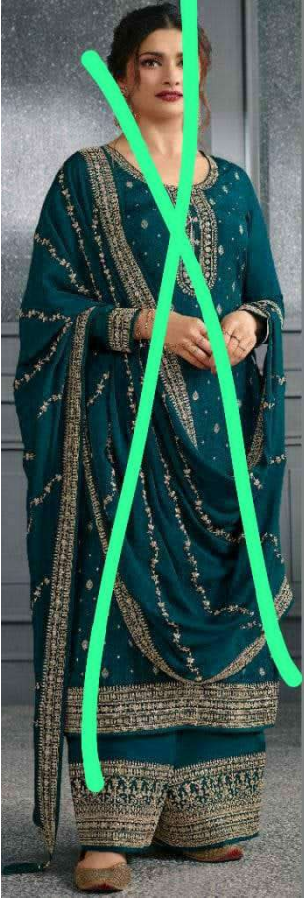

64056

VINAY FASHION PRESENTING

SOHA-2
BY
KASEESH
(A BRAND BY VINAY)
FABRIC DETAILS

PRODUCT DESCRIPTION	DSN NO.	RATE
EMBROIDERED DOUBLE ZARI DOLA JACQUARD SELF WEAVED TOP	64051	2070/-
	64052	2070/-
	64053	2070/-
SANTOON BOTTOM	64054	2070/-
	64055	2070/-
EMBROIDERED SILK GEORGETTE DUPATTA	64056	2070/-
	64057	2070/-
	64058	2070/-
TOTAL AMOUNT : 16560/- + GST		
AVERAGE RATE : 2070/- + GST		
HSN CODE : 54075220		

62973

62976

62971

64058

64053

62975

64413

VINAY FASHION PRESENTING

SAMAIRA
BY
KASEESH
(A BRAND BY VINAY)

FABRIC DETAILS

PRODUCT DESCRIPTION	DSN NO.
EMBROIDERED DOLA TOP	62971
	62972
	62973
SANTOON BOTTOM	62974
	62975
THREAD EMBROIDERED ORGANZA DUPATTA WITH HAND WORK	62976
	62977
	62978