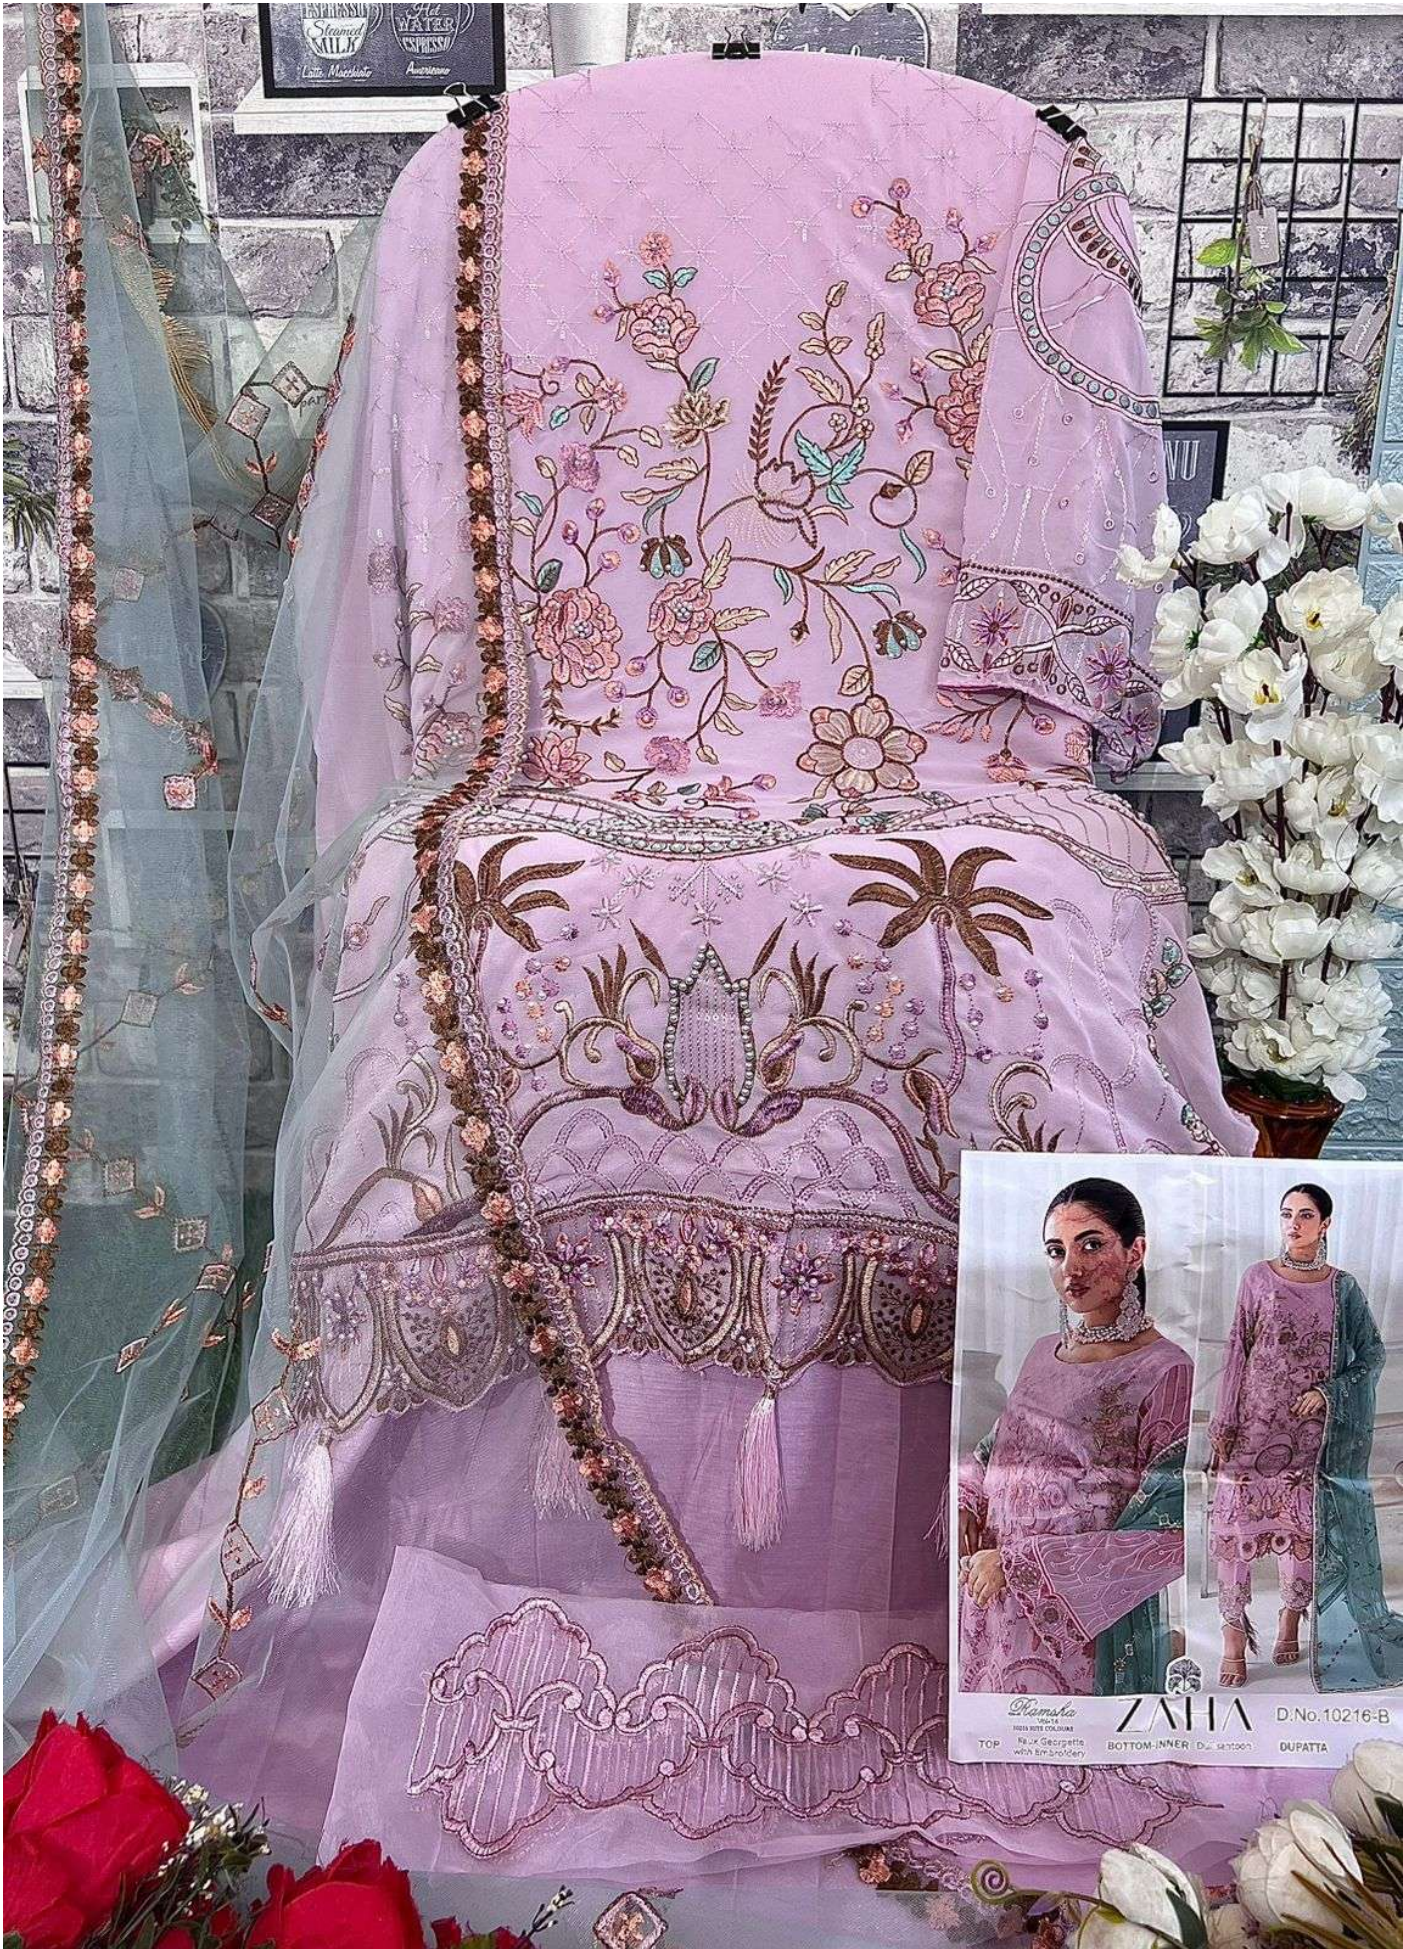

Shamsha
100% VOILE EMBROIDERED
TOP Na'k Georgette with Embroidery

ZAHA D.No.10216-B

BOTTOM-INNER Dui sarson
DUPATTA