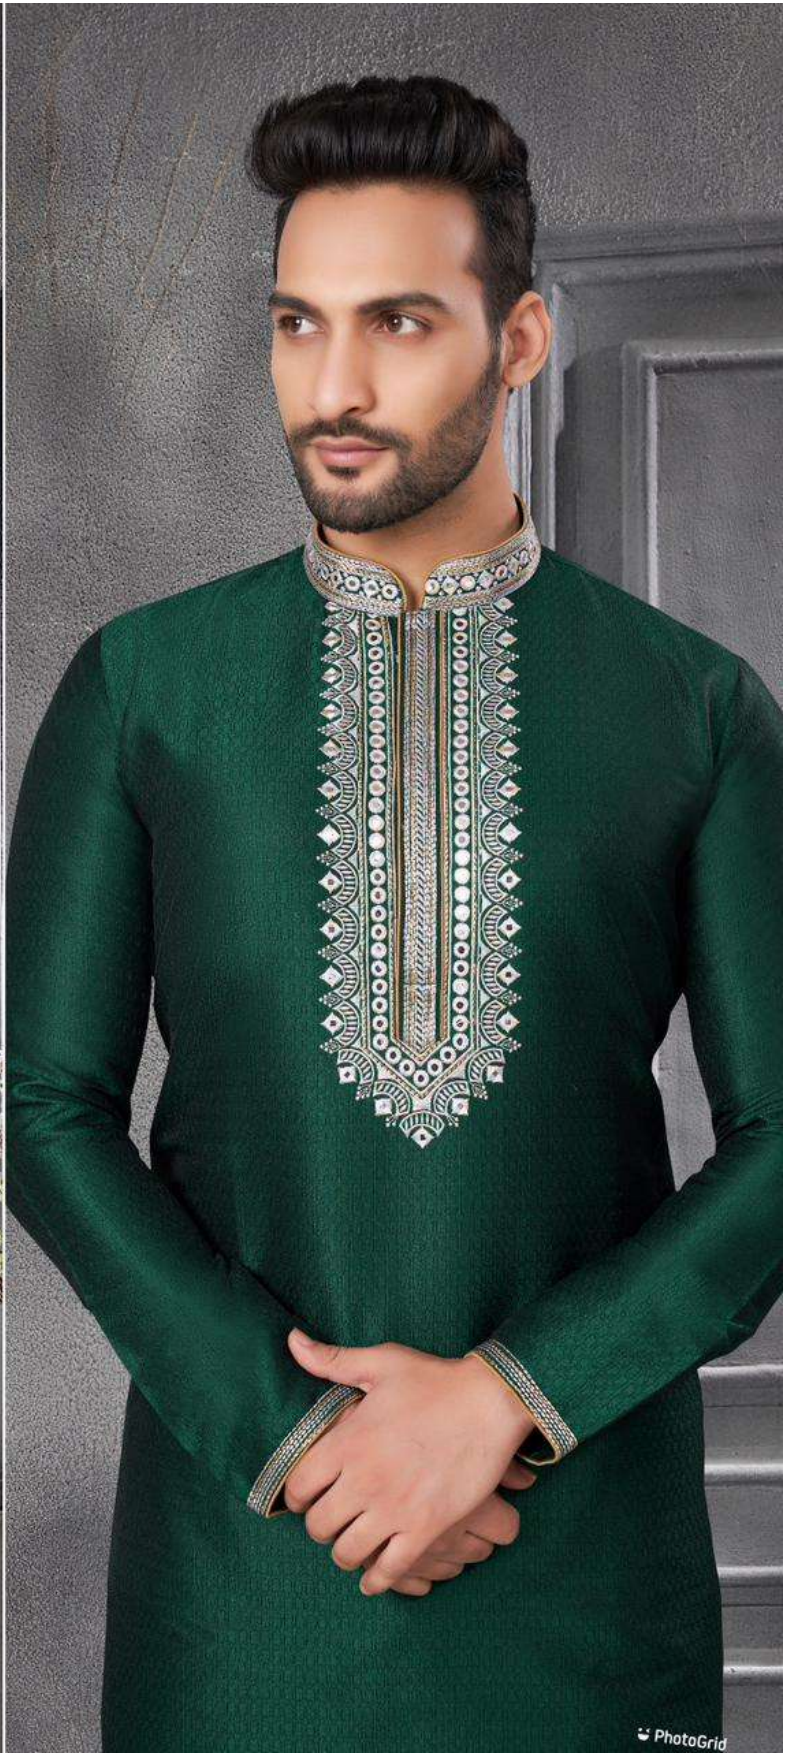

Grey

Grey

Blue

**Black**

Green

|             | <b>SIZE CHART</b> |                   | <b>IN INCHES</b> |
|-------------|-------------------|-------------------|------------------|
| <b>SIZE</b> | <b>CHEST</b>      | <b>TOP LENGTH</b> | <b>SHOULDER</b>  |
| <b>36</b>   | 40                | 41                | 17.5             |
| <b>38</b>   | 42                | 43                | 18               |
| <b>40</b>   | 44                | 43                | 18.5             |
| <b>42</b>   | 46                | 43                | 19               |
| <b>44</b>   | 48                | 43                | 20               |
| <b>46</b>   | 50                | 43                | 20.5             |