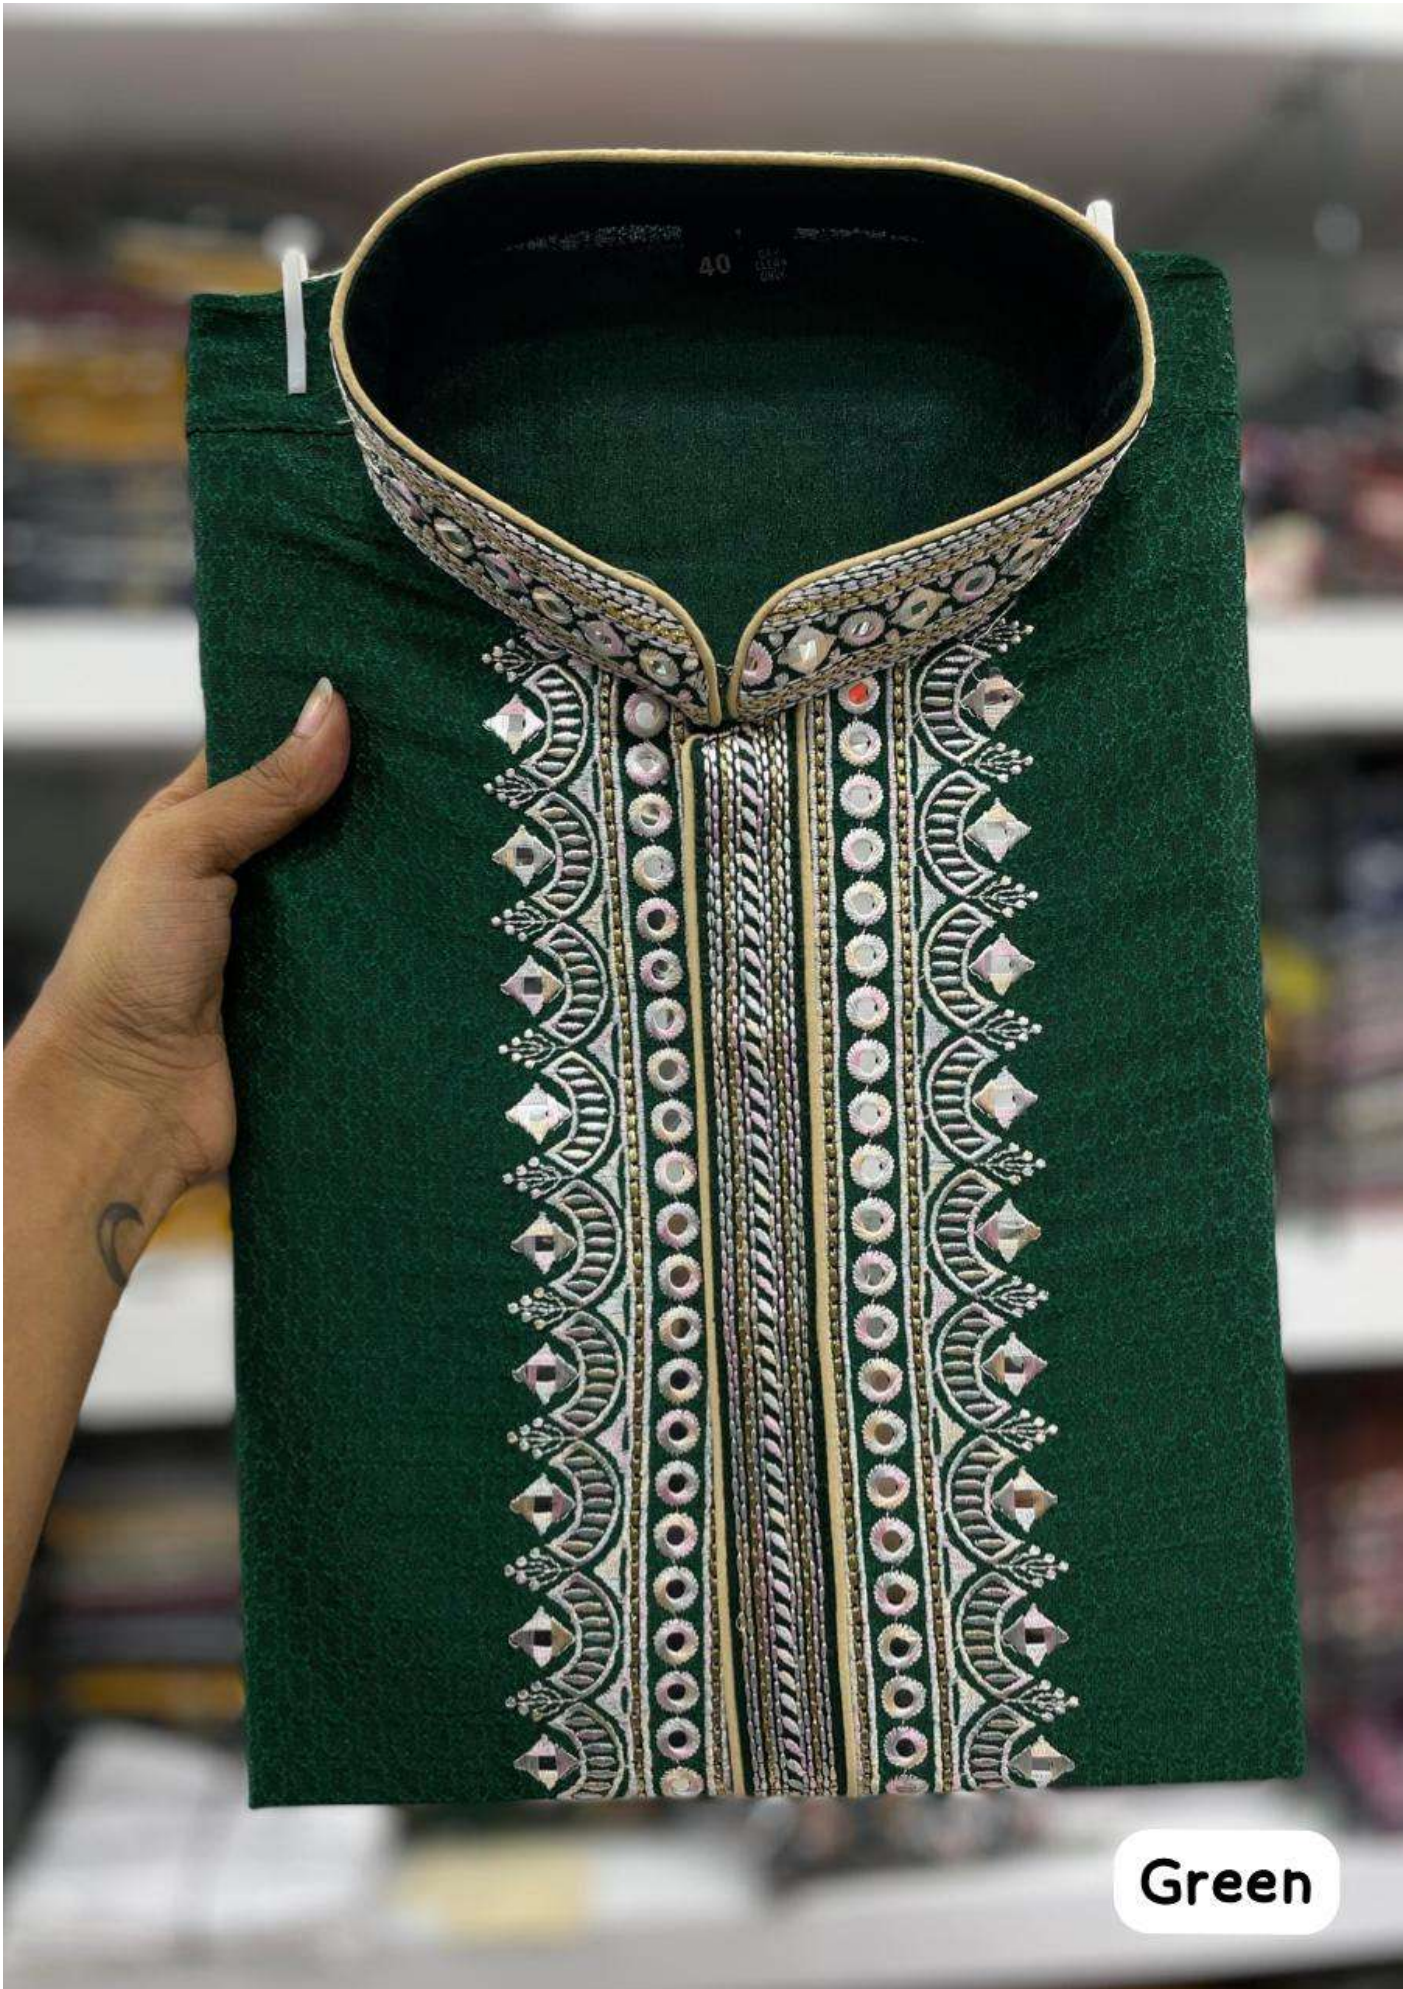

Grey

Grey

Blue

**Black**

Green

|             | <b>SIZE CHART</b> |                   | <b>IN INCHES</b> |
|-------------|-------------------|-------------------|------------------|
| <b>SIZE</b> | <b>CHEST</b>      | <b>TOP LENGTH</b> | <b>SHOULDER</b>  |
| <b>36</b>   | 40                | 41                | 17.5             |
| <b>38</b>   | 42                | 43                | 18               |
| <b>40</b>   | 44                | 43                | 18.5             |
| <b>42</b>   | 46                | 43                | 19               |
| <b>44</b>   | 48                | 43                | 20               |
| <b>46</b>   | 50                | 43                | 20.5             |