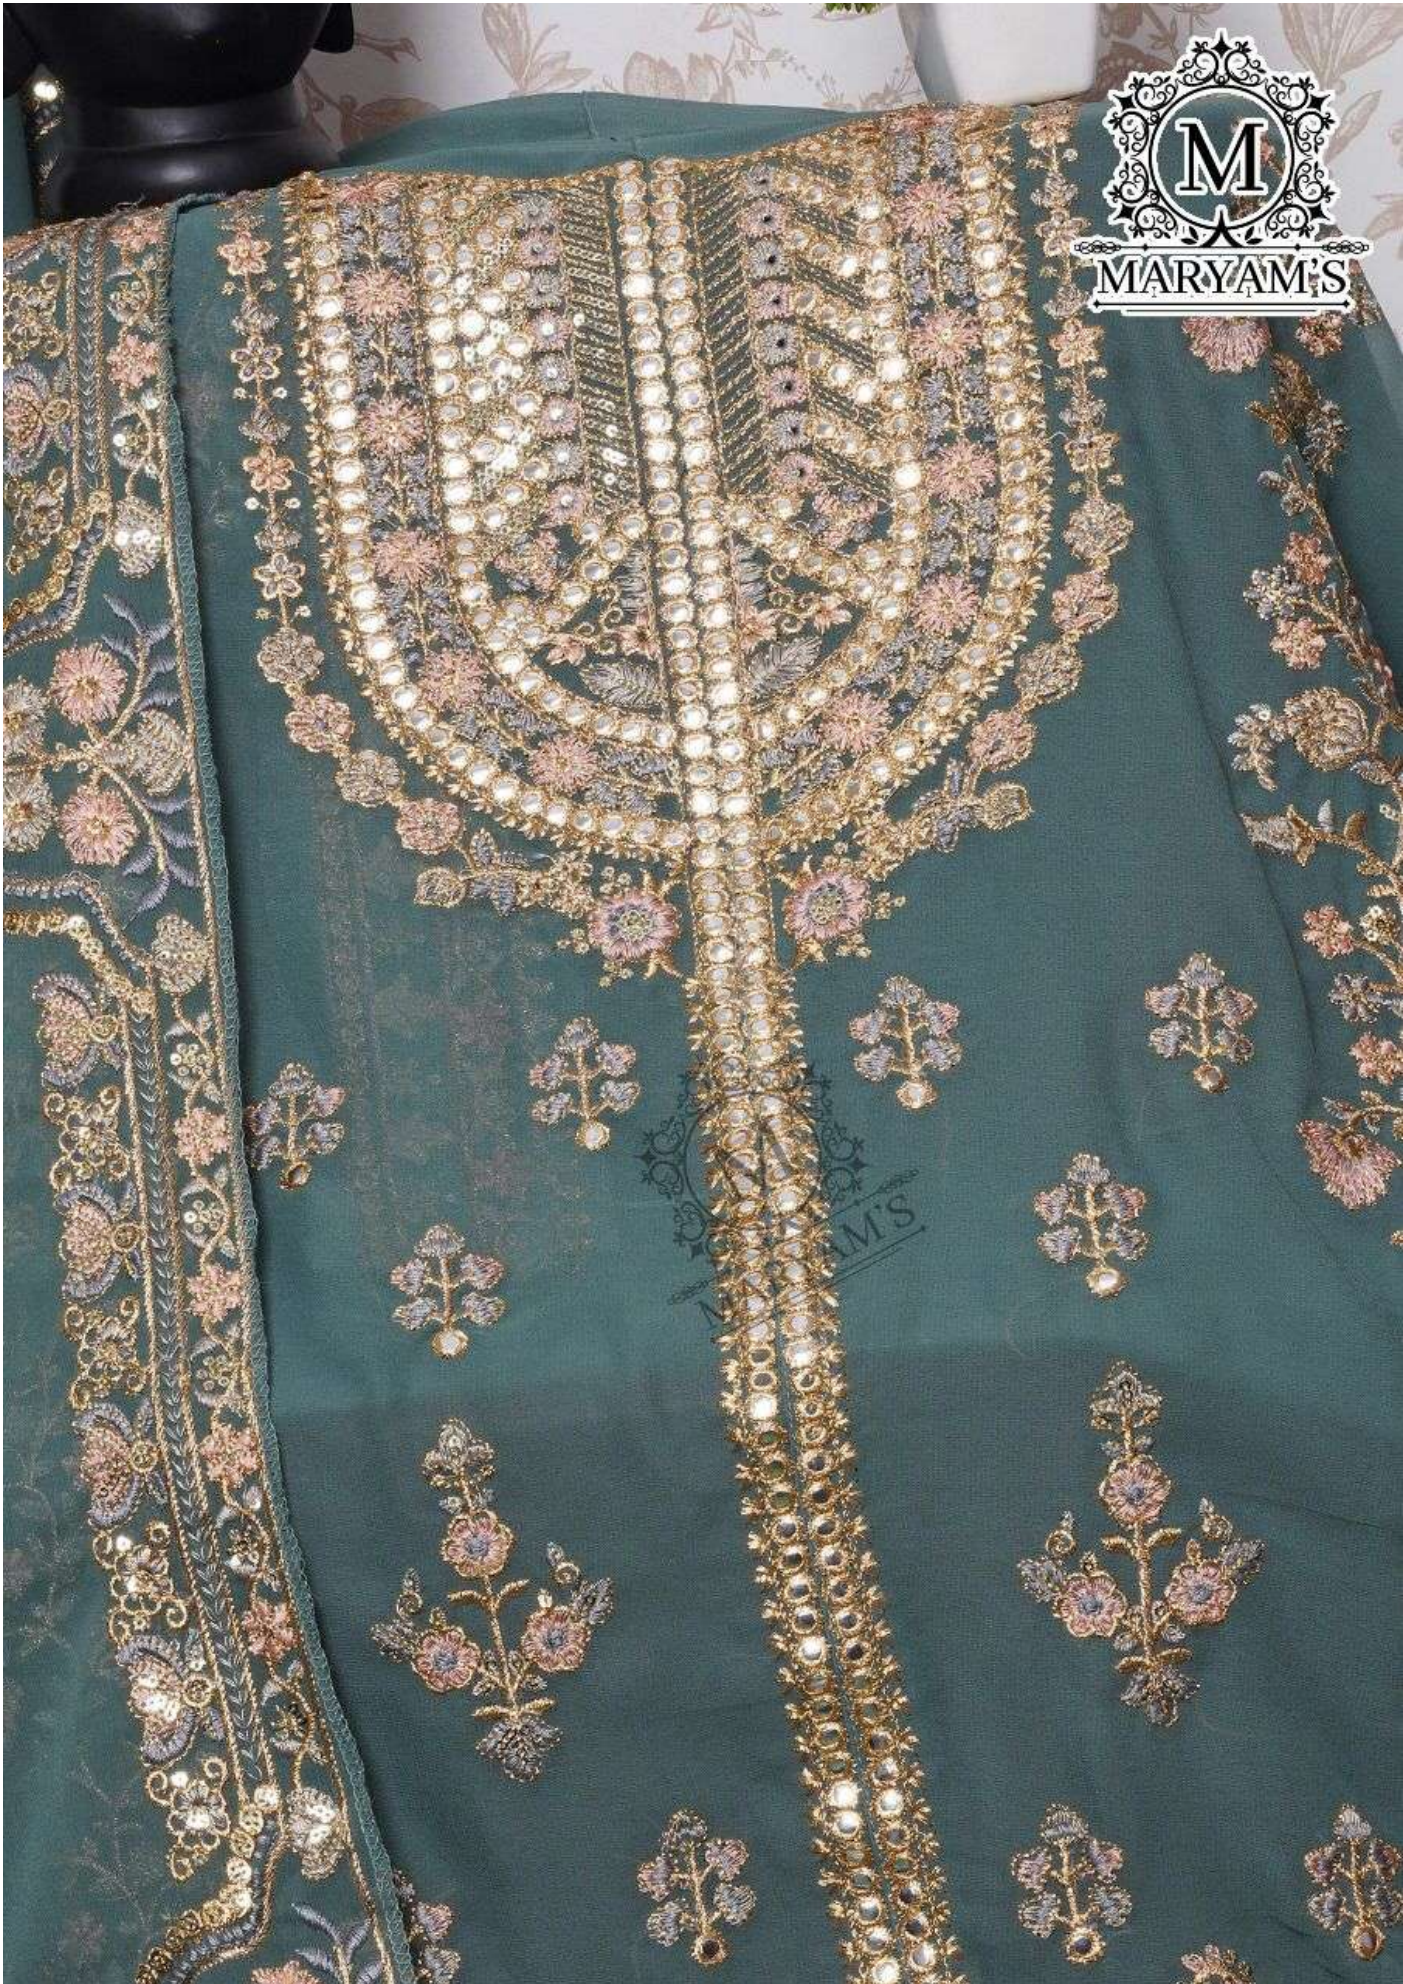

M
MARYAM'S

MARYAM'S