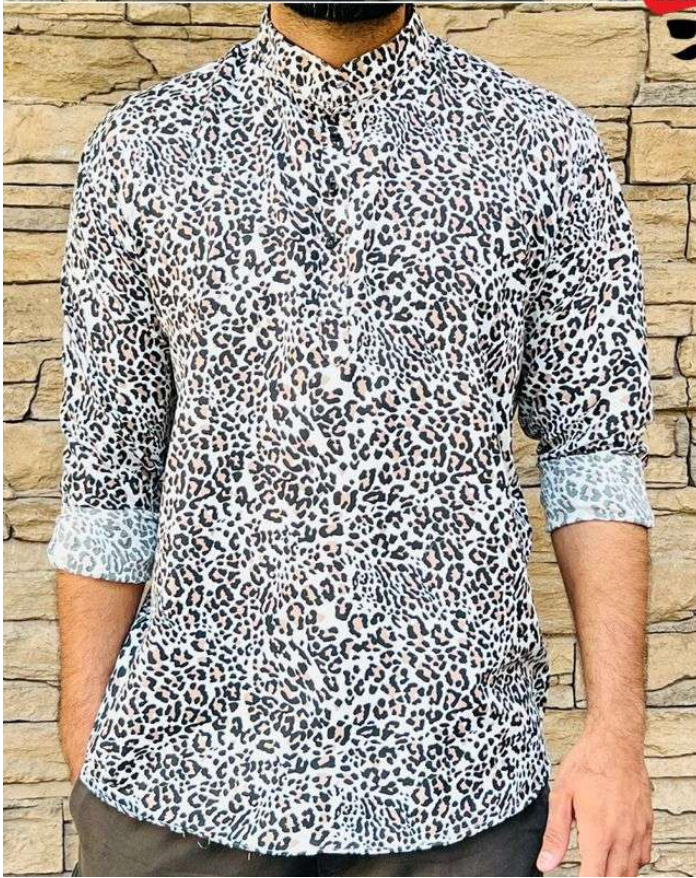

MEWAADI  
SARDAR

PhotoGrid

MEWAADI  
SARDAR

MEWAADI  
SARDAR

<b>SIZE CHART</b>	<b>SHORT KURTA</b>	<b>In inches</b>
<b>SIZE</b>	<b>CHEST</b>	<b>LENGTH</b>
	<i>With loosening</i>	
L	42	30
XL	44	31
XXL	46	31