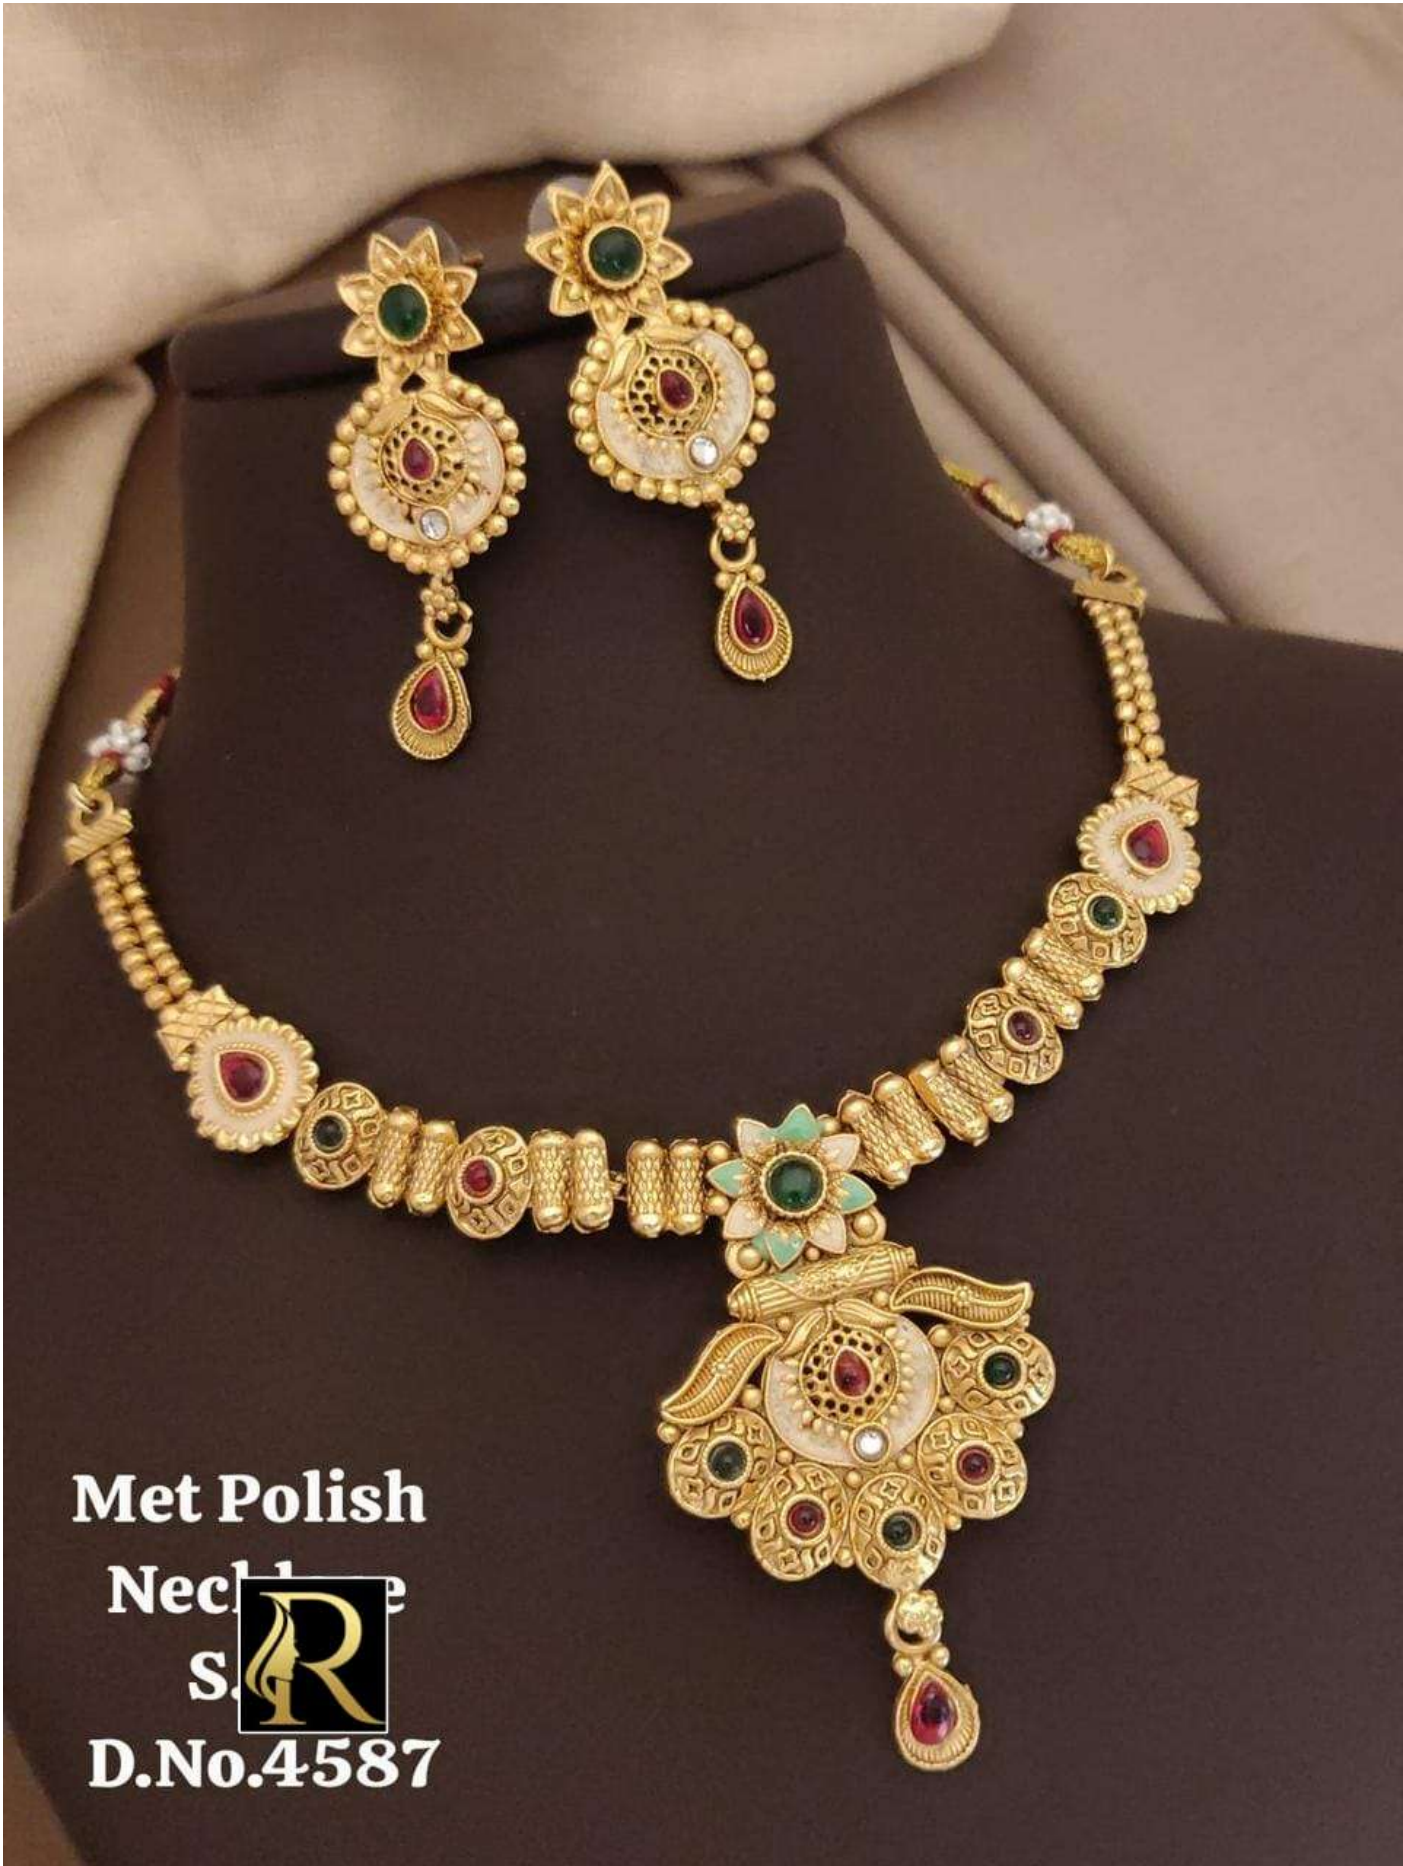

Met Polish

Neck

S.

D.No.4588

Met Polish

Neck

S.

D.No.4588

Met Polish

Necklace

D.No.4589

Met Polish
Necklace
S. 
D.No.4591

Met Polish

**Neck
S.**

D.No.4590

Met Polish
Necklace
S. R.
D.No.4587

Met Polish

Neck

S.

D.No.4586

Met Polish
Neck
S.
D.No.4504

Majak
Neck
S. 
D.No.4581

Met Polish
Necklace
S. 
D.No. 1205

Majak

Necklace
S.

D.No.4582