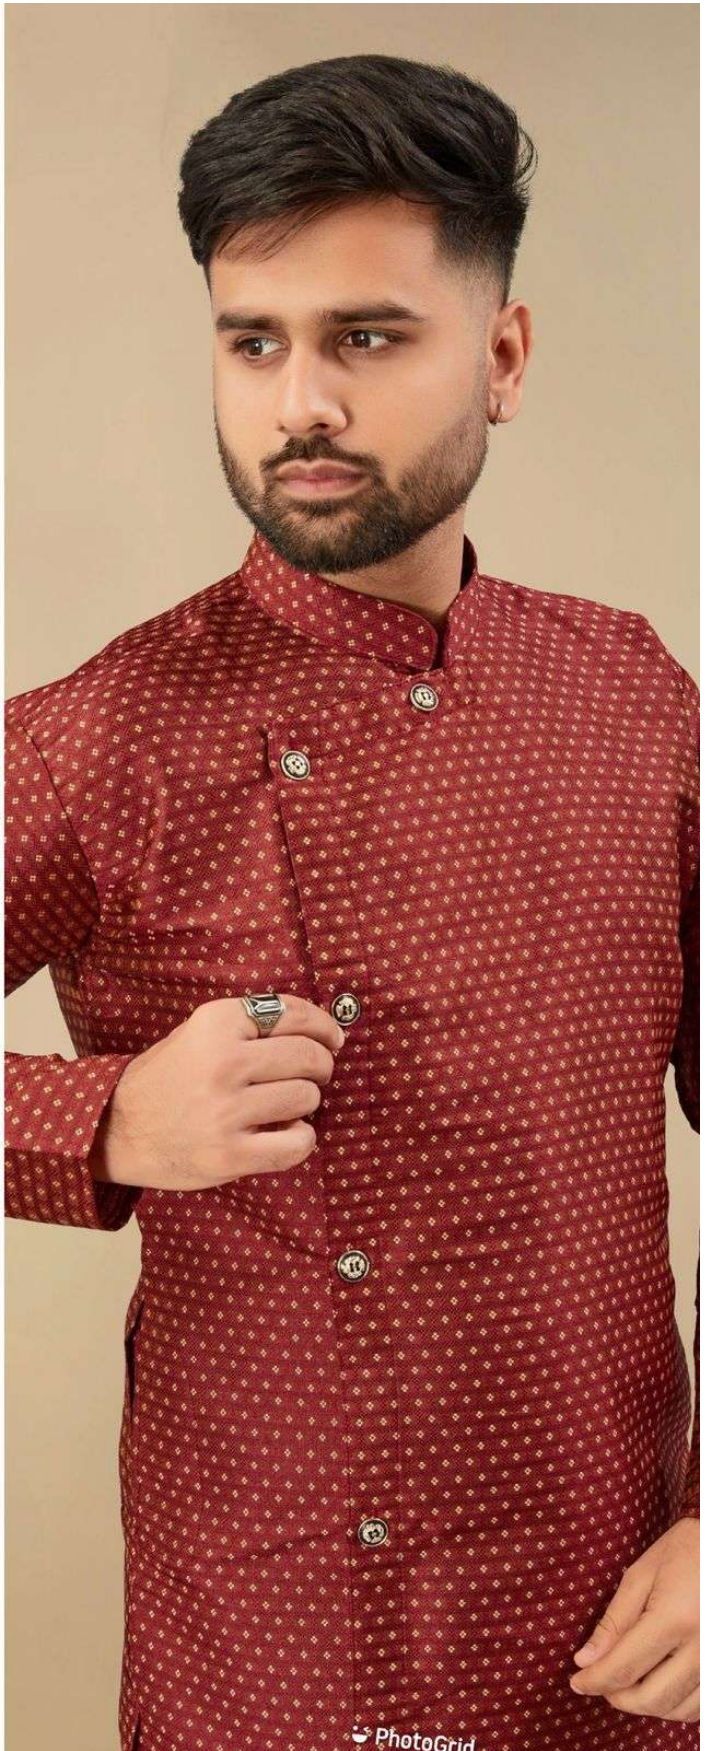

1001

1002

1003

1004

1005

1006

1007

		<b>SIZE CHART</b>	<b>IN INCHES</b>
<b>SIZE NO</b>	<b>KURTA CHEST</b> (WITH LOOSING)	<b>KURTA LENGTH</b>	<b>SHOULDER</b>
<b>M</b>	41"	39"	17.5"
<b>L</b>	43"	39"	18"
<b>XL</b>	46"	41"	19"
<b>XXL</b>	48"	41"	19.5"