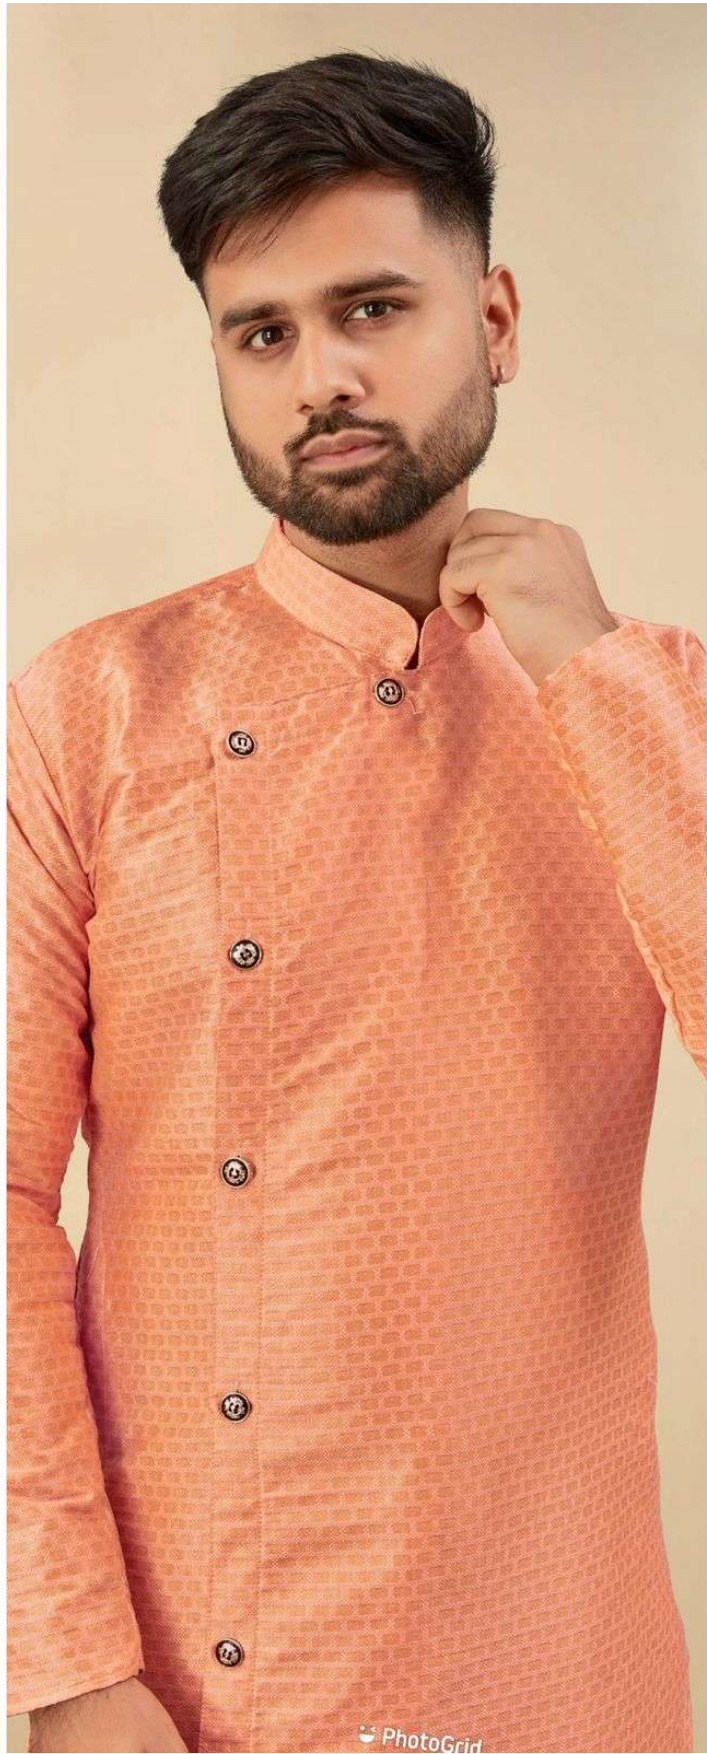

1001

1002

1003

1004

1005

1006

1007

		<b>SIZE CHART</b>	<b>IN INCHES</b>
<b>SIZE NO</b>	<b>KURTA CHEST</b> (WITH LOOSING)	<b>KURTA LENGTH</b>	<b>SHOULDER</b>
<b>M</b>	41"	39"	17.5"
<b>L</b>	43"	39"	18"
<b>XL</b>	46"	41"	19"
<b>XXL</b>	48"	41"	19.5"