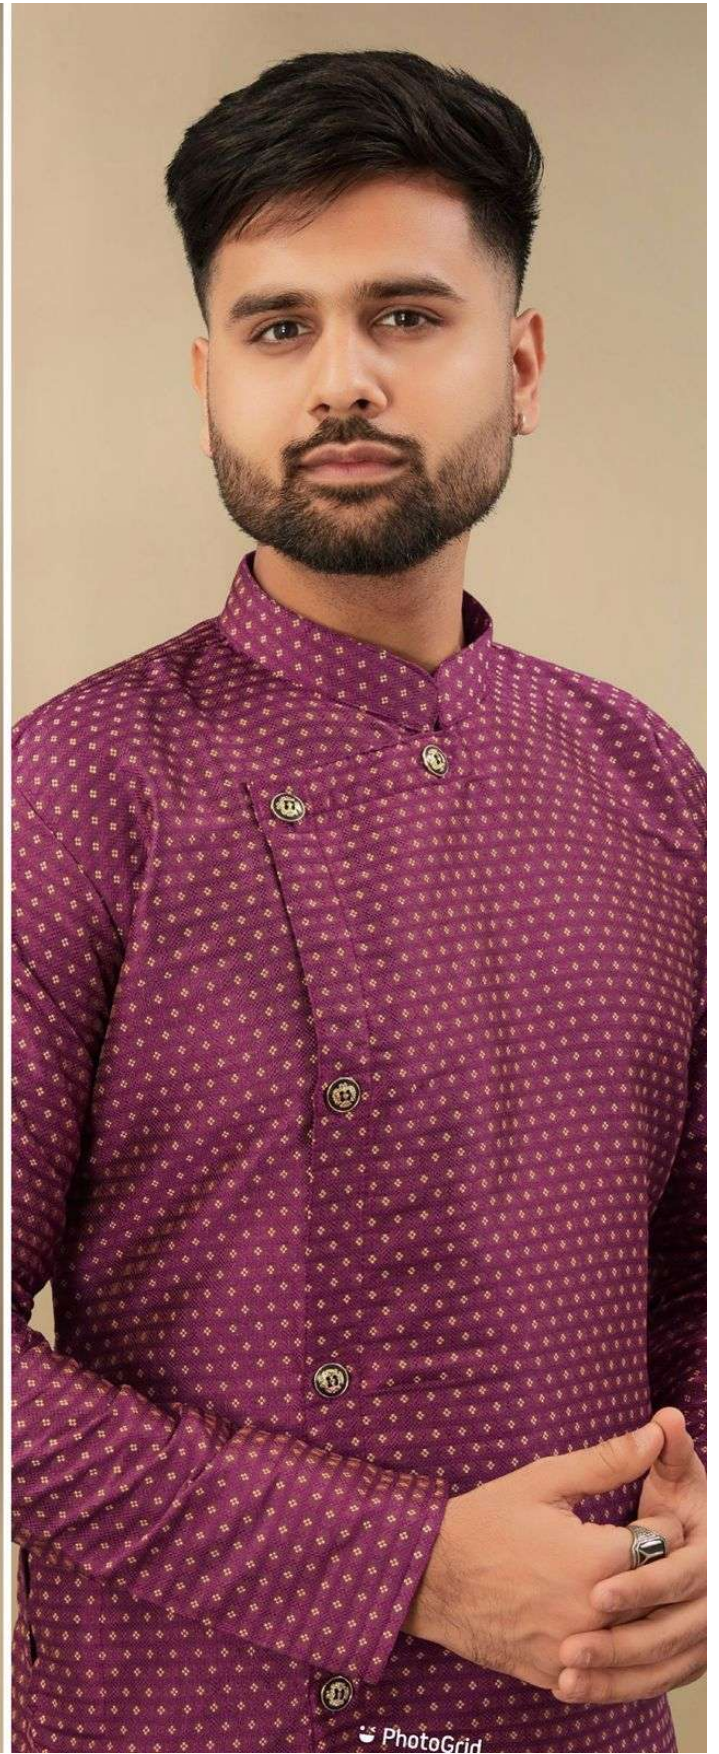

1001

1002

1003

1004

1005

1006

1007

		<b>SIZE CHART</b>	<b>IN INCHES</b>
<b>SIZE NO</b>	<b>KURTA CHEST</b> (WITH LOOSING)	<b>KURTA LENGTH</b>	<b>SHOULDER</b>
<b>M</b>	41"	39"	17.5"
<b>L</b>	43"	39"	18"
<b>XL</b>	46"	41"	19"
<b>XXL</b>	48"	41"	19.5"