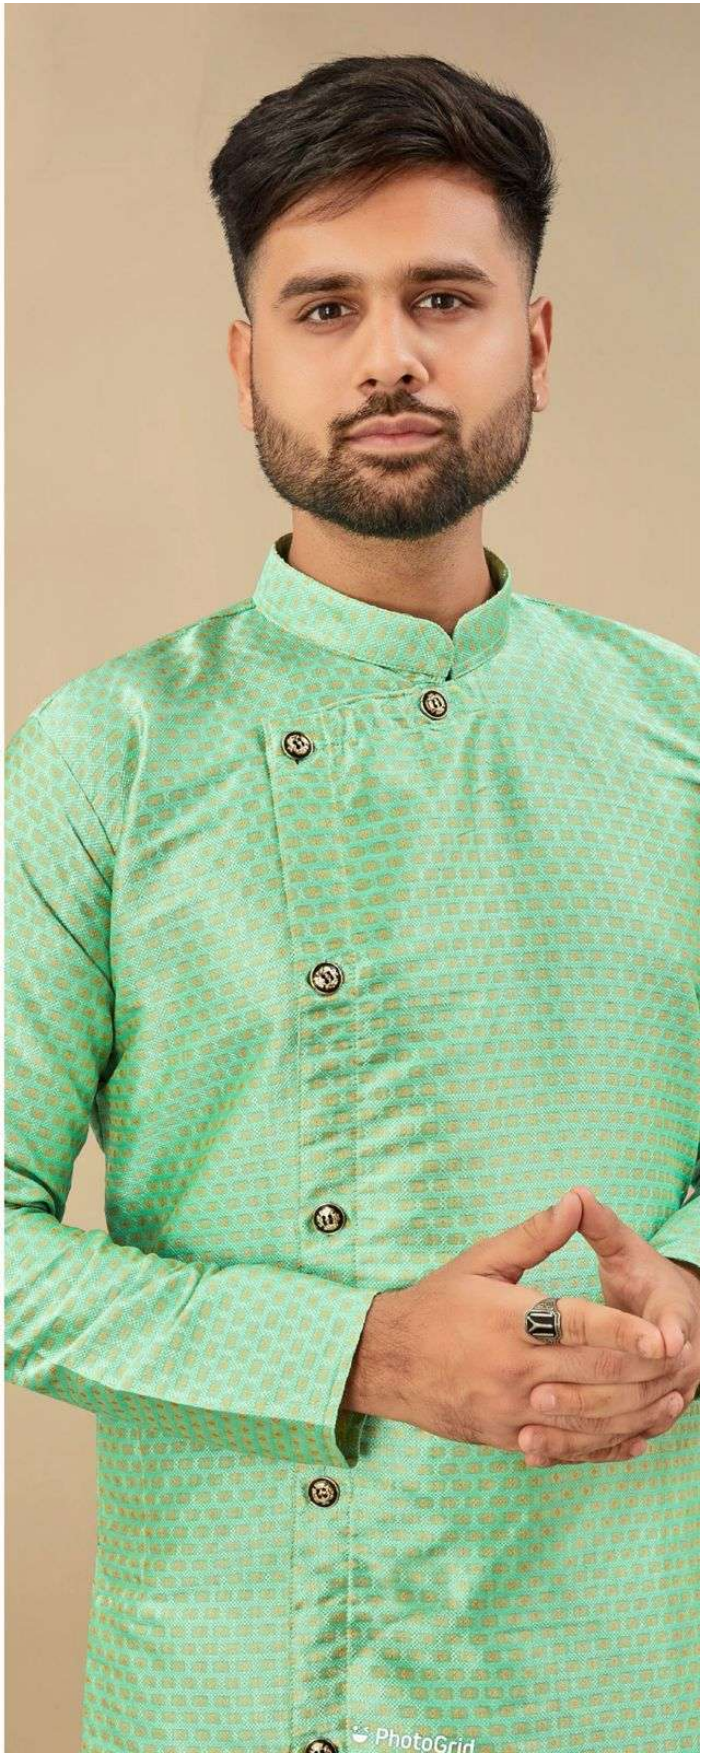

1001

1002

1003

1004

1005

1006

1007

		<b>SIZE CHART</b>	<b>IN INCHES</b>
<b>SIZE NO</b>	<b>KURTA CHEST</b> (WITH LOOSING)	<b>KURTA LENGTH</b>	<b>SHOULDER</b>
<b>M</b>	41"	39"	17.5"
<b>L</b>	43"	39"	18"
<b>XL</b>	46"	41"	19"
<b>XXL</b>	48"	41"	19.5"