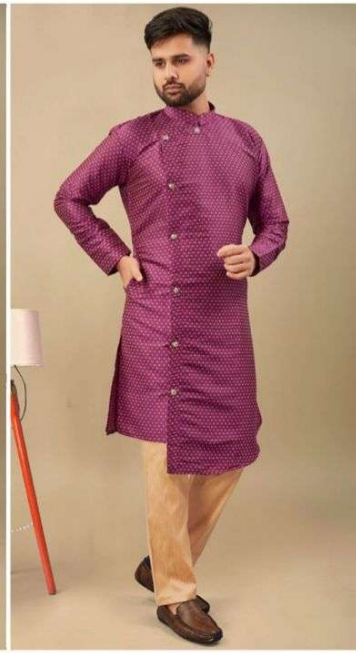

1001

1002

1003

1004

1005

1006

1007

		<b>SIZE CHART</b>	<b>IN INCHES</b>
<b>SIZE NO</b>	<b>KURTA CHEST</b> (WITH LOOSING)	<b>KURTA LENGTH</b>	<b>SHOULDER</b>
<b>M</b>	41"	39"	17.5"
<b>L</b>	43"	39"	18"
<b>XL</b>	46"	41"	19"
<b>XXL</b>	48"	41"	19.5"