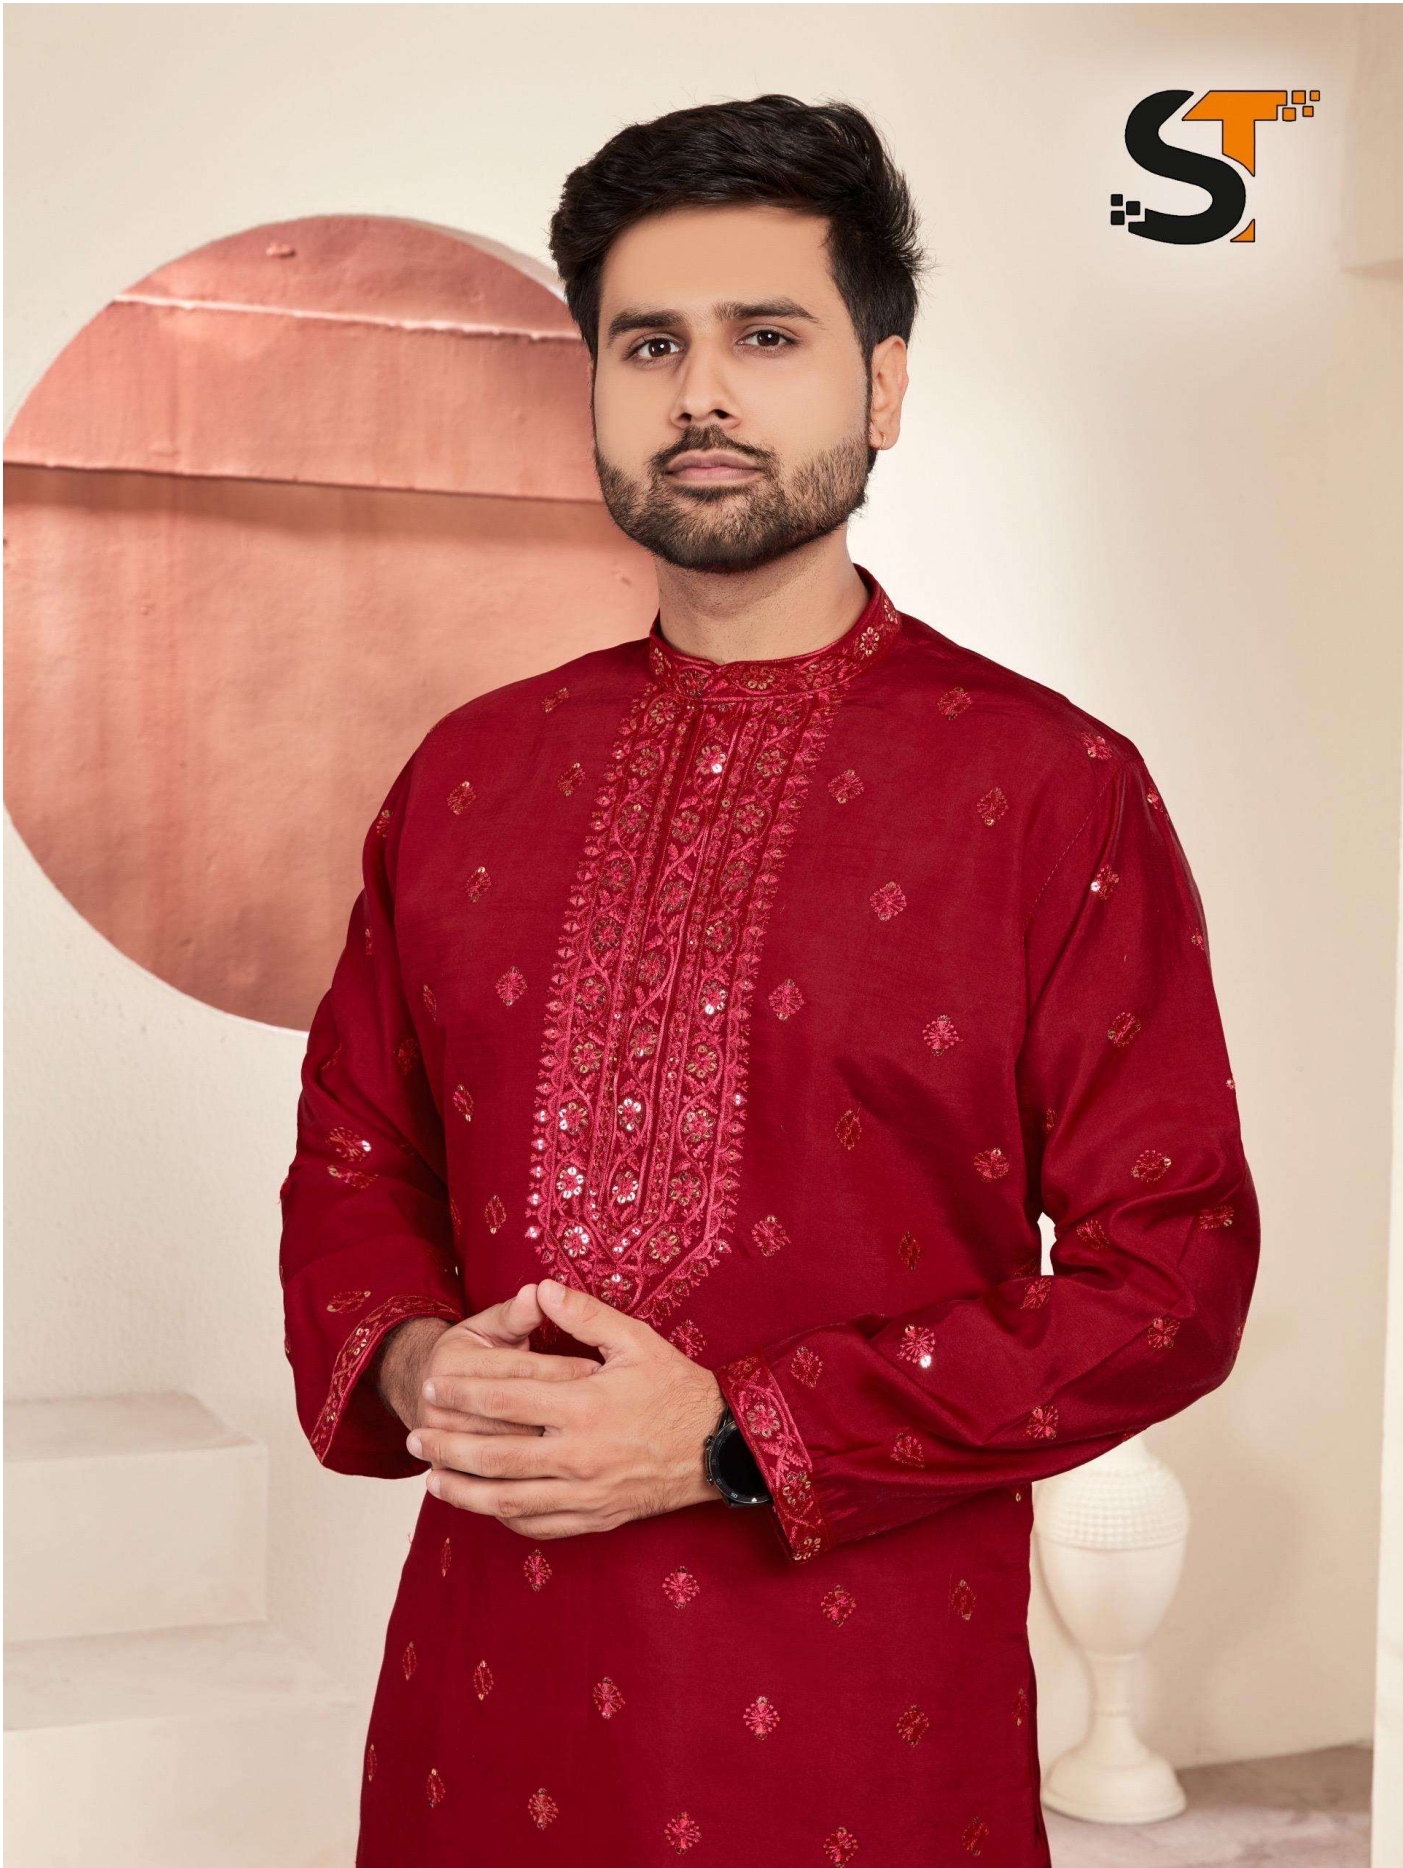

ST

ST

11:52

VoLTE1 VoLTE2 41%

You

14 October, 11:09 am

size.	length	shoulder	chest
m.	44	19.	42
L.	44	19.50	44
xl.	44	20.	46
xxl.	44	21.	48

← Reply