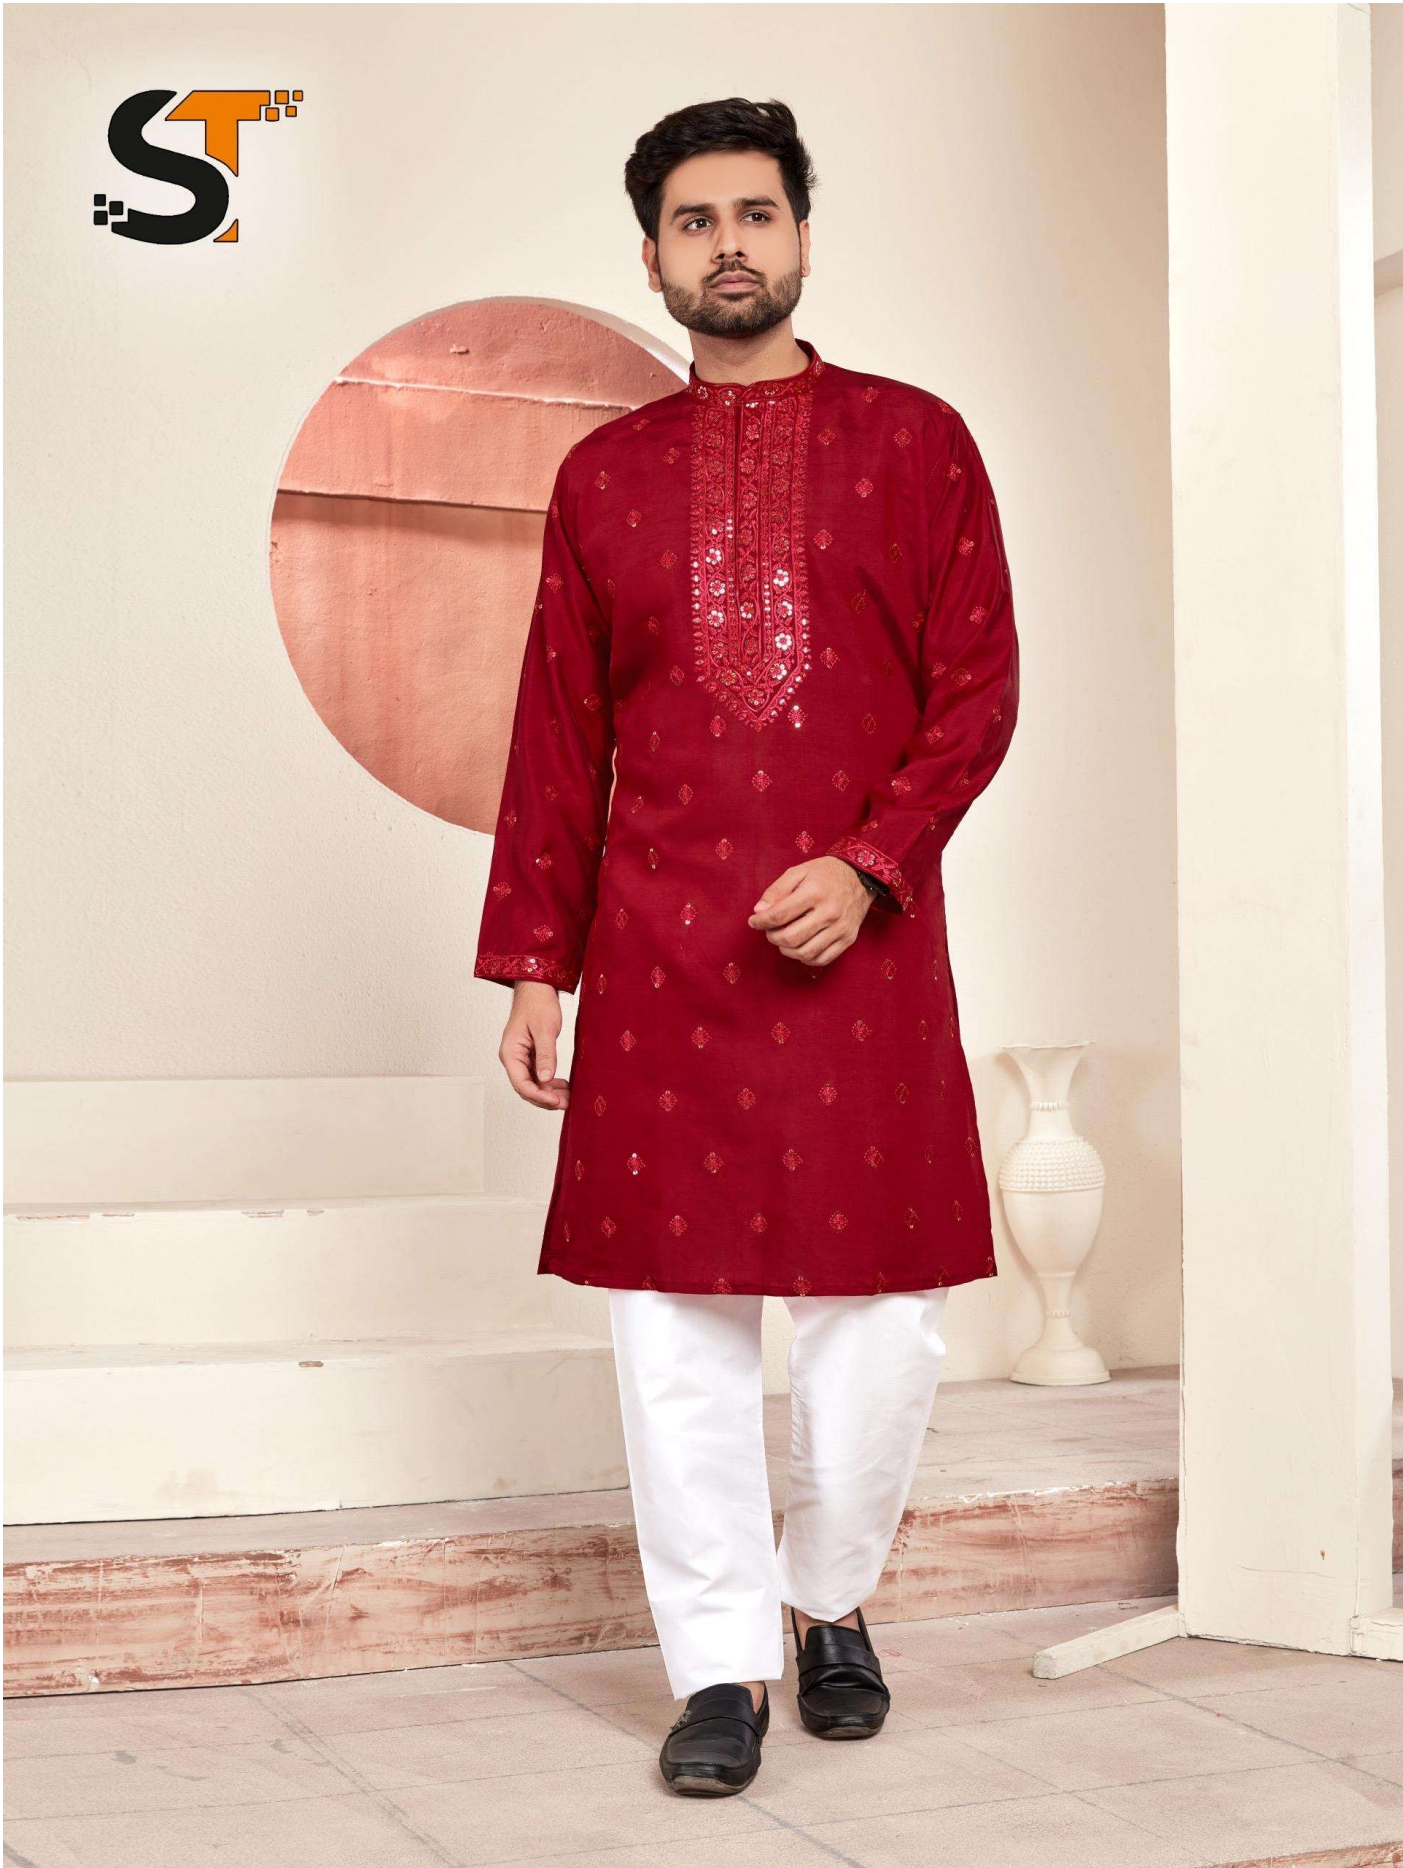

ST

ST

11:52

VoLTE1 VoLTE2 41%

You

14 October, 11:09 am

size.	length	shoulder	chest
m.	44	19.	42
L.	44	19.50	44
xl.	44	20.	46
xxl.	44	21.	48

← Reply