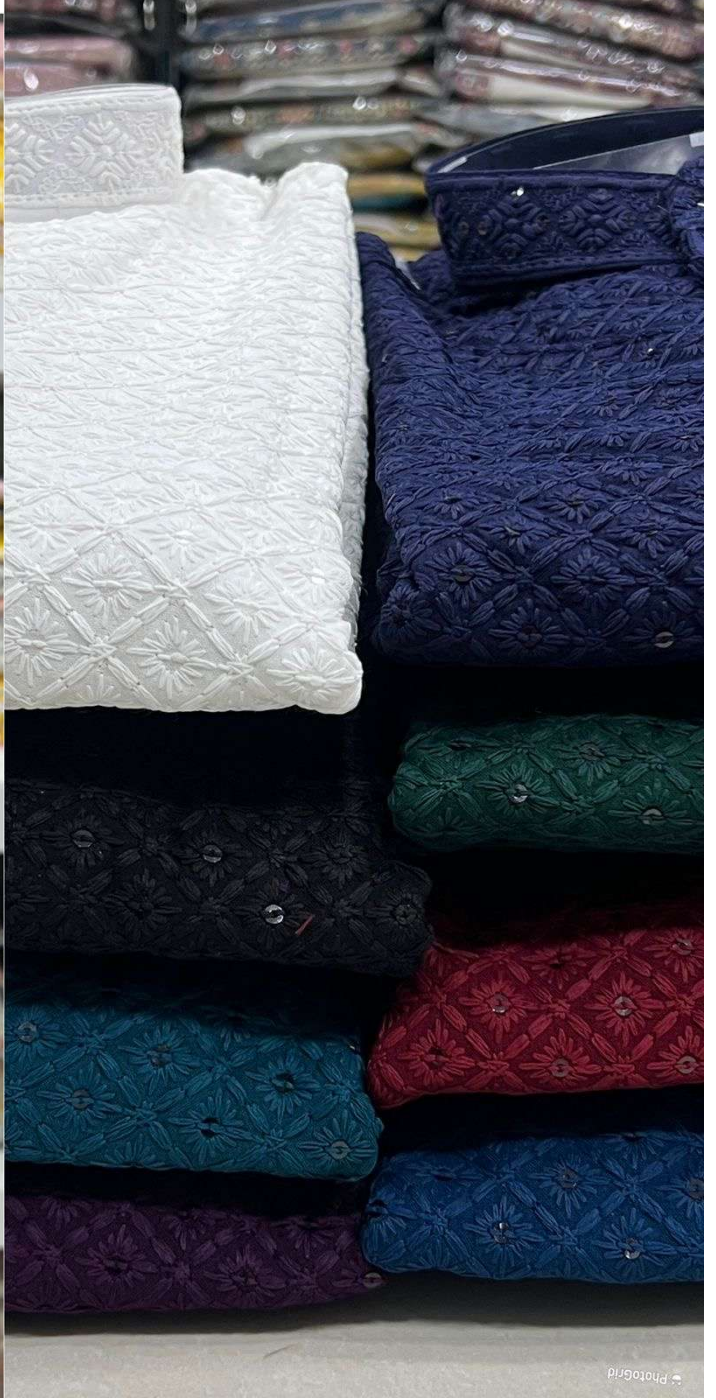

Rama

V

Denim Blue

White

Gre

Black

Maroon

N.Blue

Green

Rama

Maroon

Denim Blue

Black

Wine

N.Blue

White