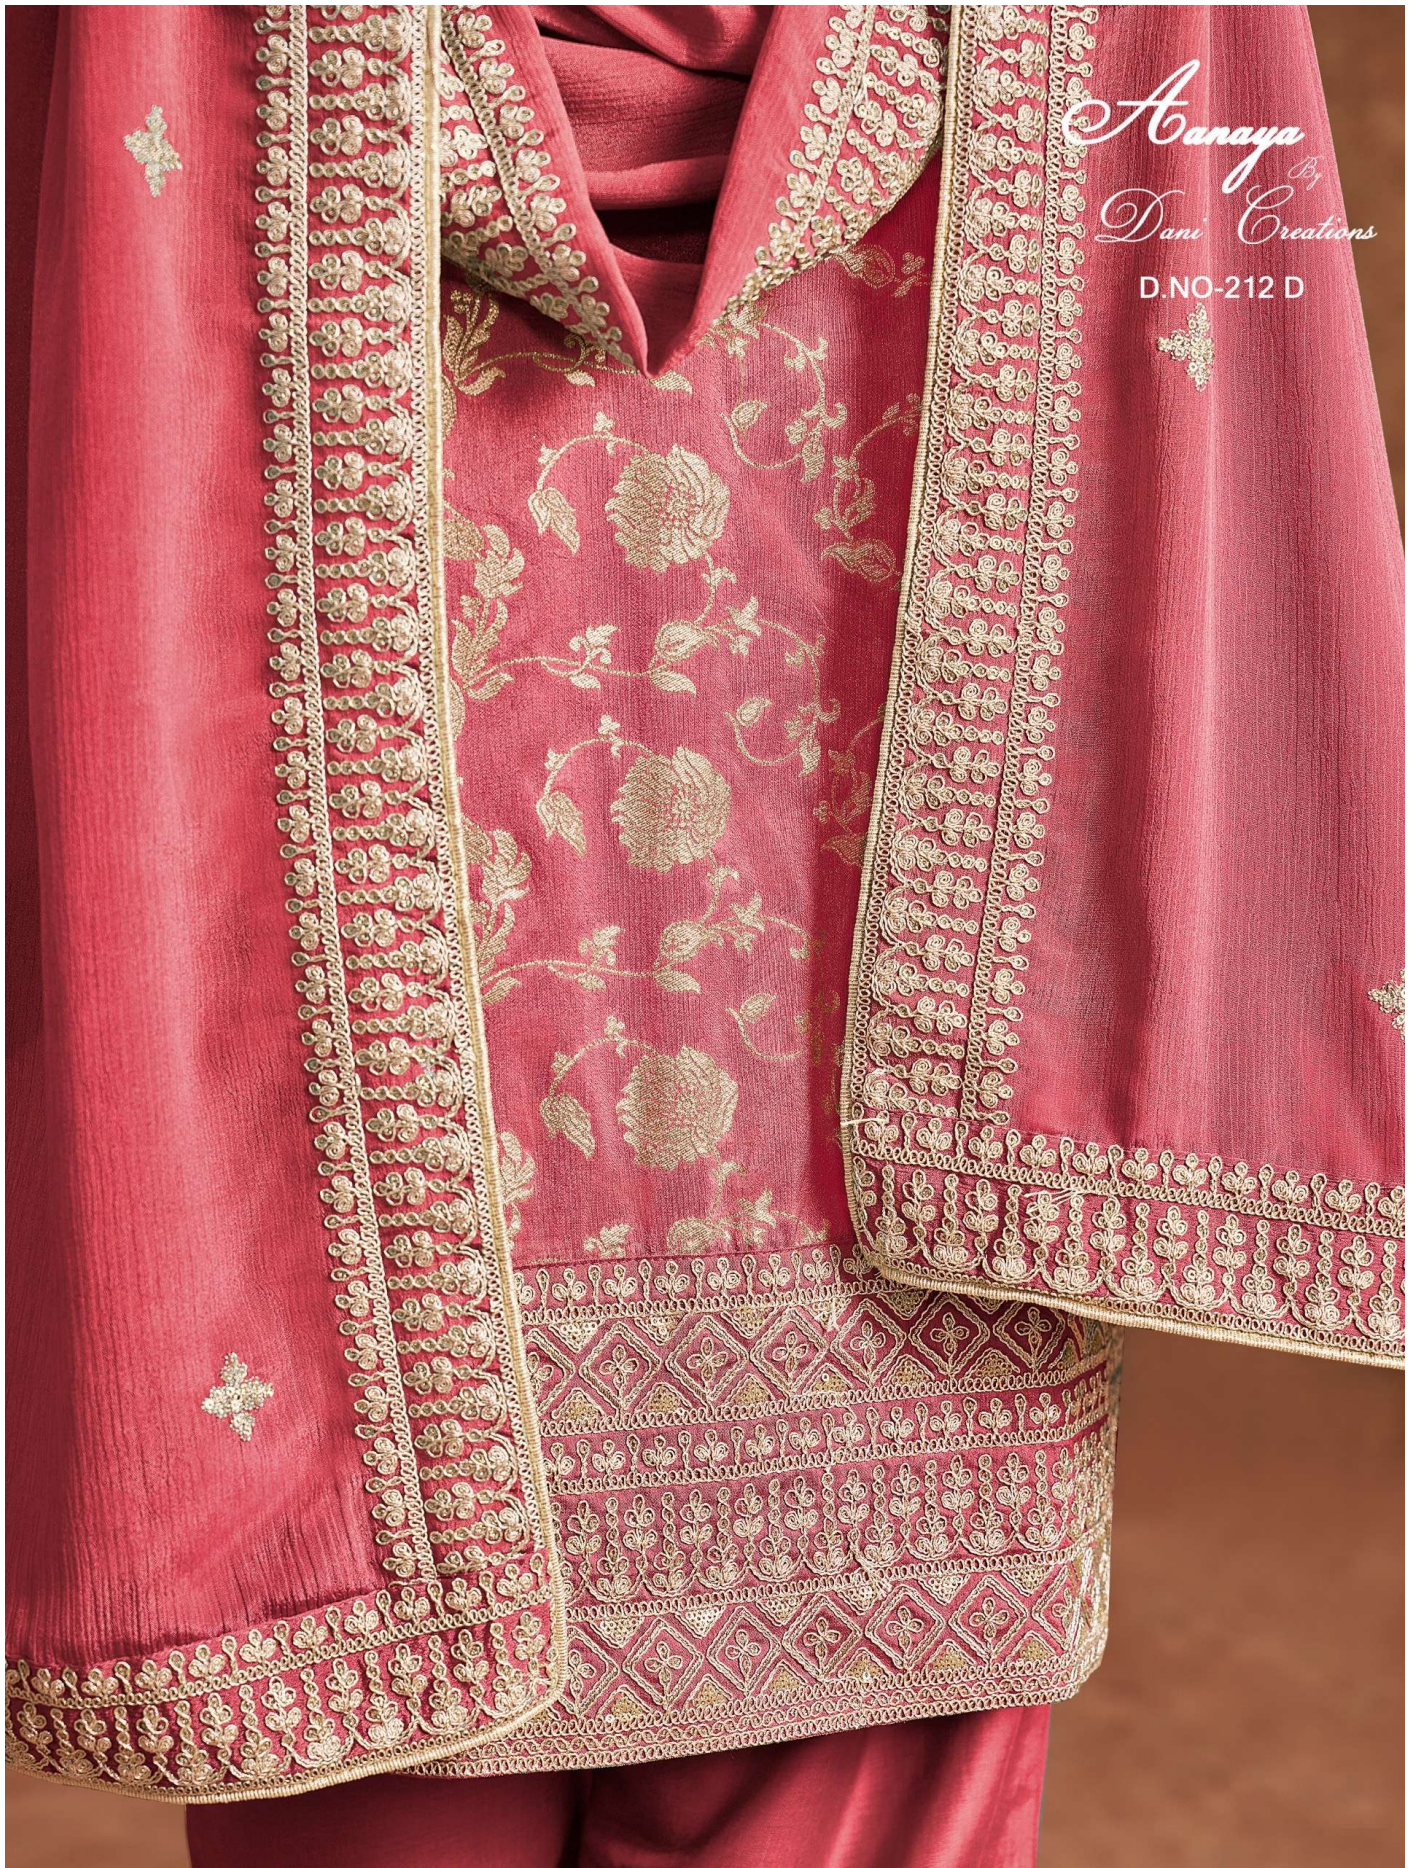

D.NO. 212 C

D.NO. 212 D

Aaraya
By
Dani Creations

D.NO-212 D

Aaraya
By
Dani Creations

D.NO-212 C

Anaya
By
Dani Creations
VOL-212

D NO	PRICE	TOP	DUPPTTA	INNER
212 A	1295	DOLLA SILK JACQUARD	CHINON	SANTOOL
212 B	1295	DOLLA SILK JACQUARD	CHINON	SANTOOL
212 C	1295	DOLLA SILK JACQUARD	CHINON	SANTOOL
212 D	1295	DOLLA SILK JACQUARD	CHINON	SANTOOL
TOTAL PCS - 4			SET PRICE -5,180/-	