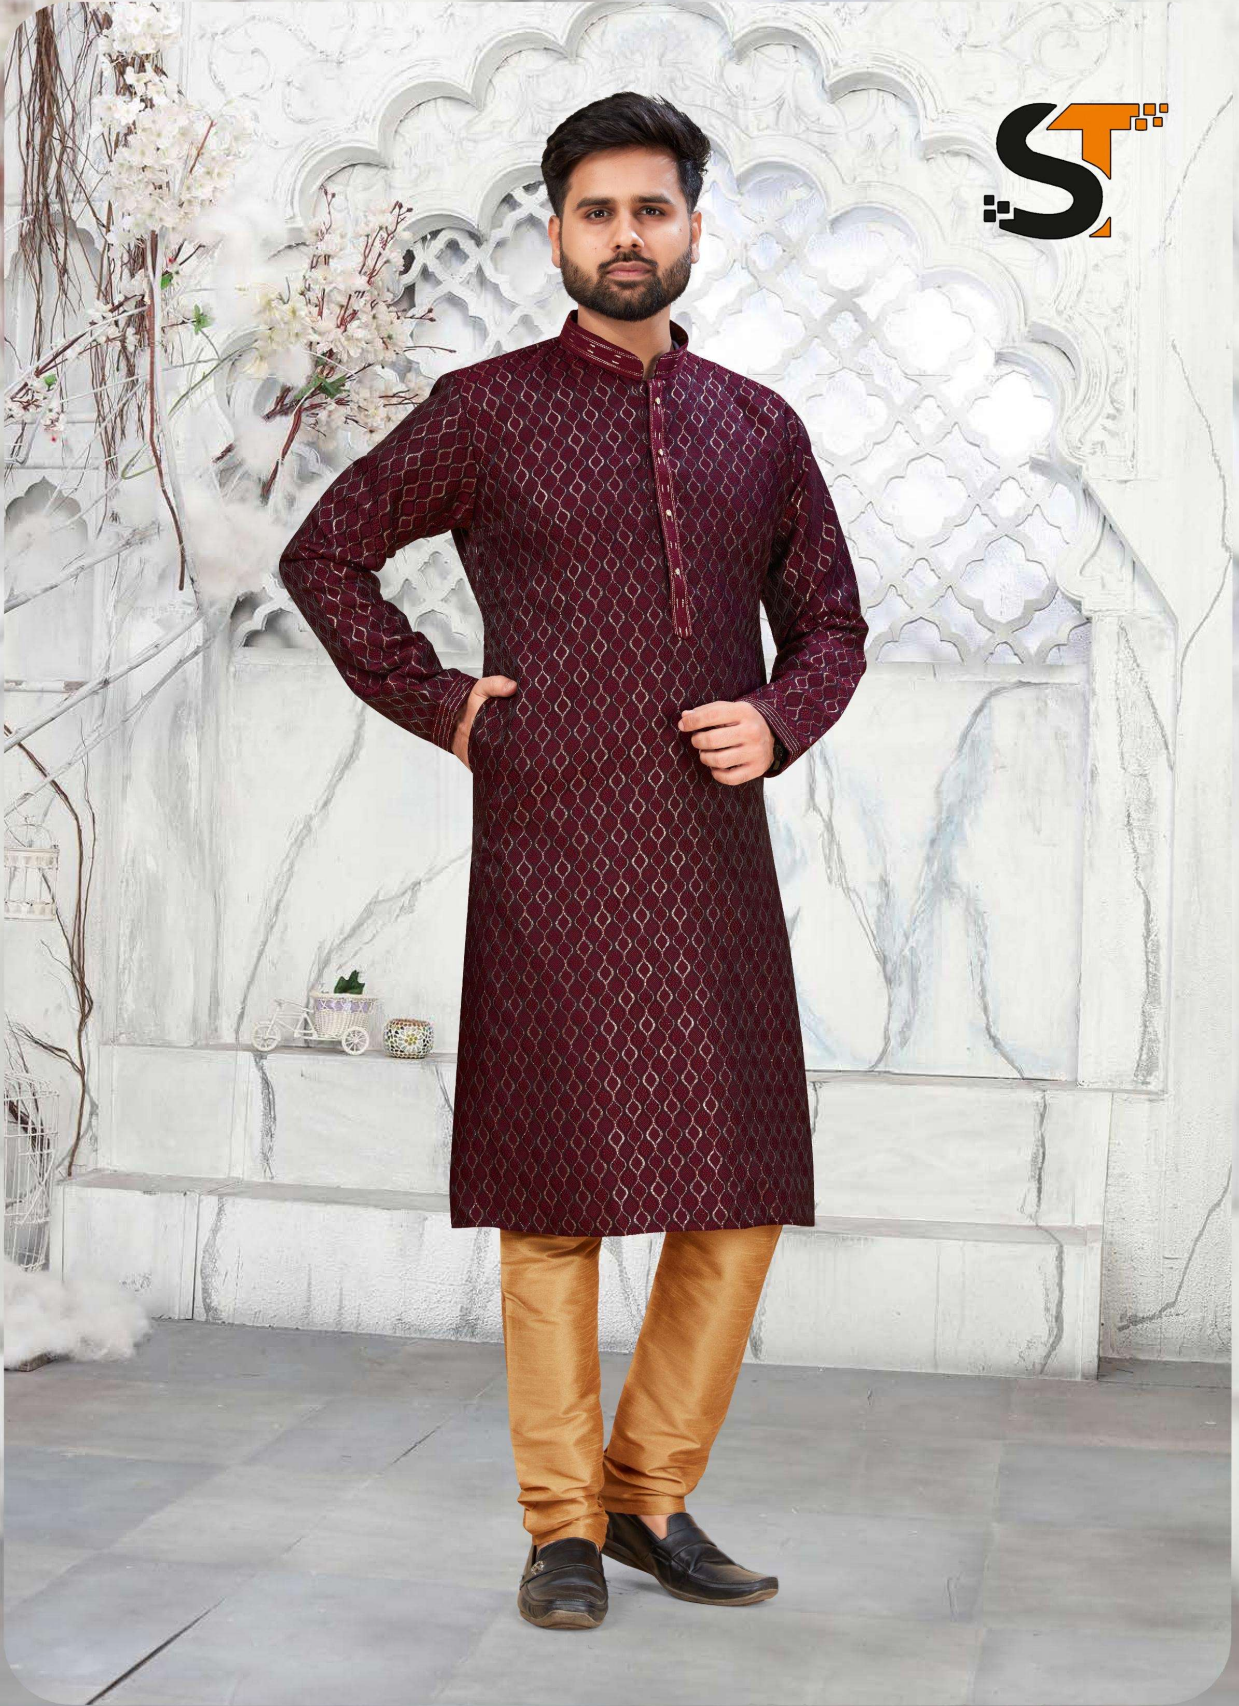

S

S

ST

ST

DRY
CLEAN
ONLY 44

size.	length	shoulder	chest
m.	44	19.	42
L.	44	19.50	44
xl.	44	20.	46
xxl.	44	21.	48