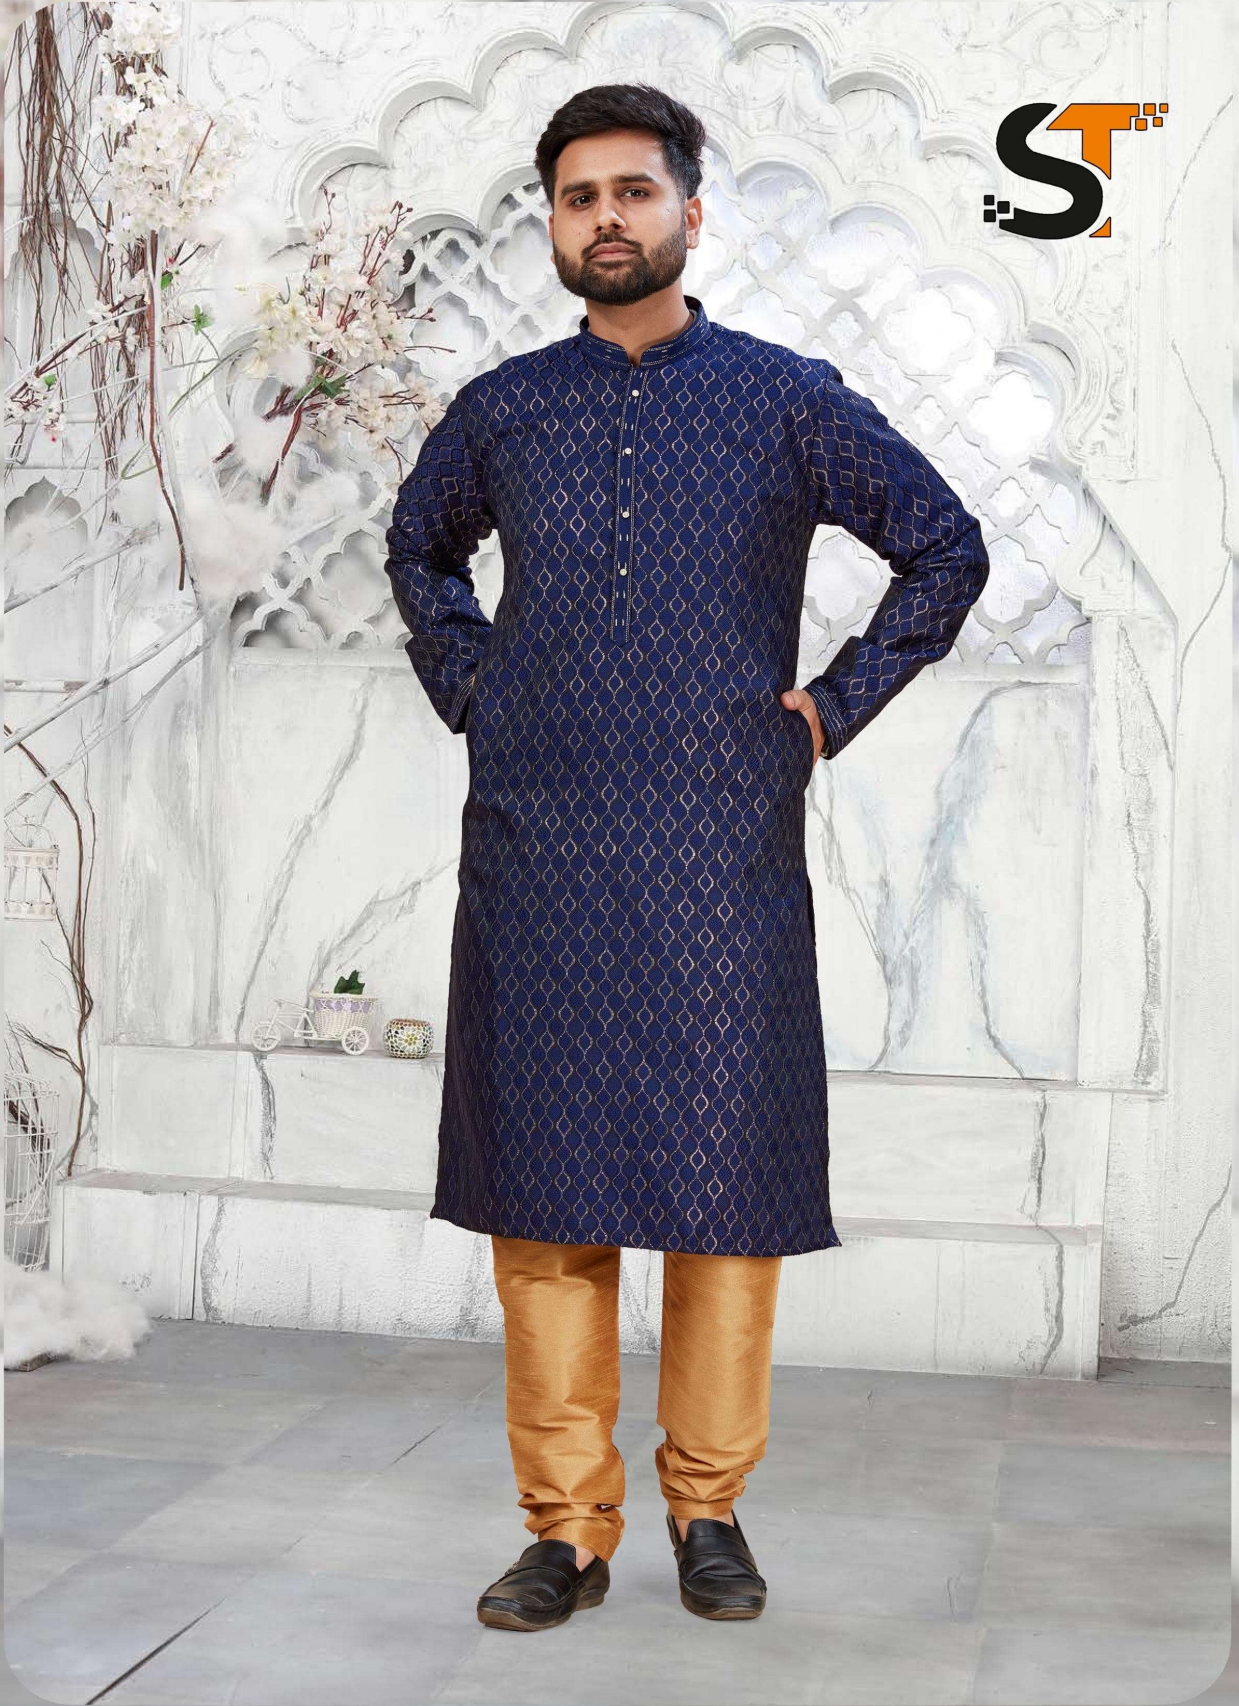

S

S

ST

ST

DRY
CLEAN
ONLY 44

size.	length	shoulder	chest
m.	44	19.	42
L.	44	19.50	44
xl.	44	20.	46
xxl.	44	21.	48