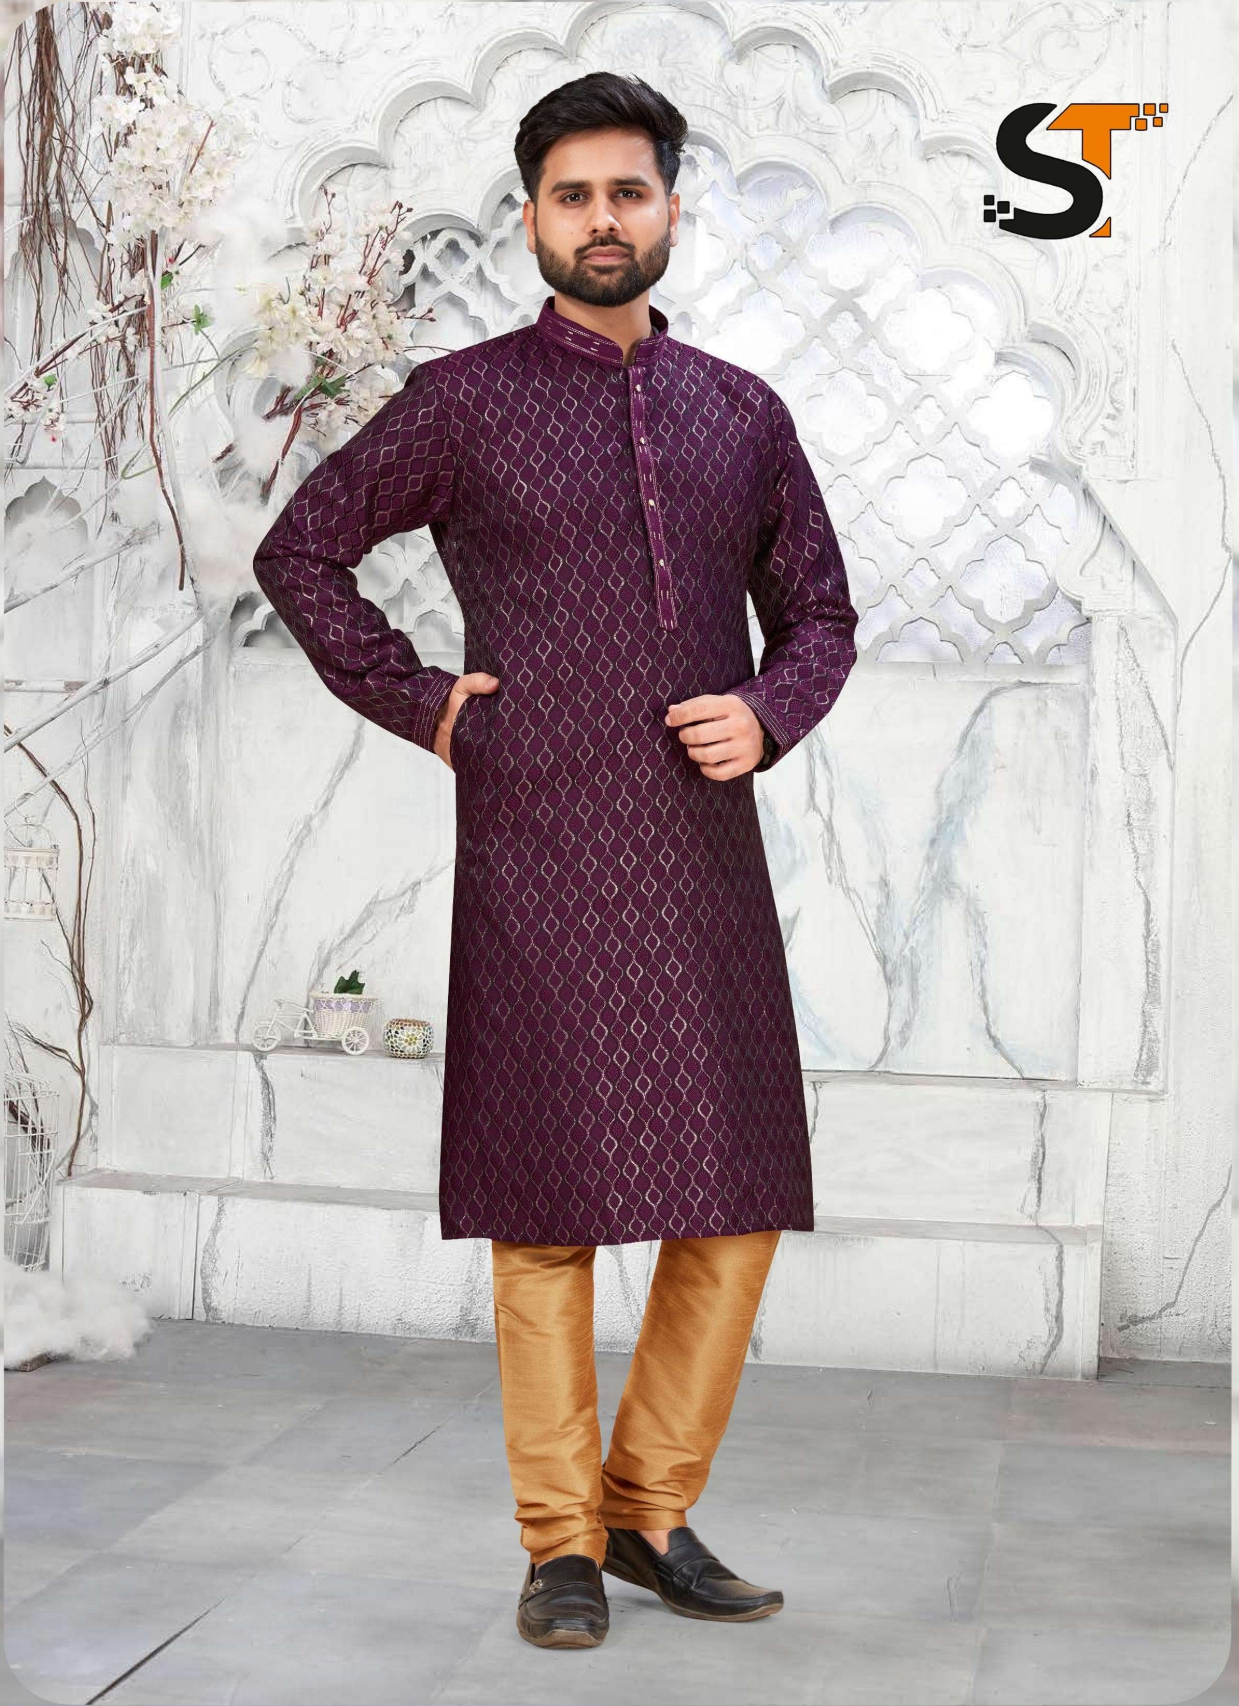

S

S

ST

ST

DRY
CLEAN
ONLY 44

size.	length	shoulder	chest
m.	44	19.	42
L.	44	19.50	44
xl.	44	20.	46
xxl.	44	21.	48