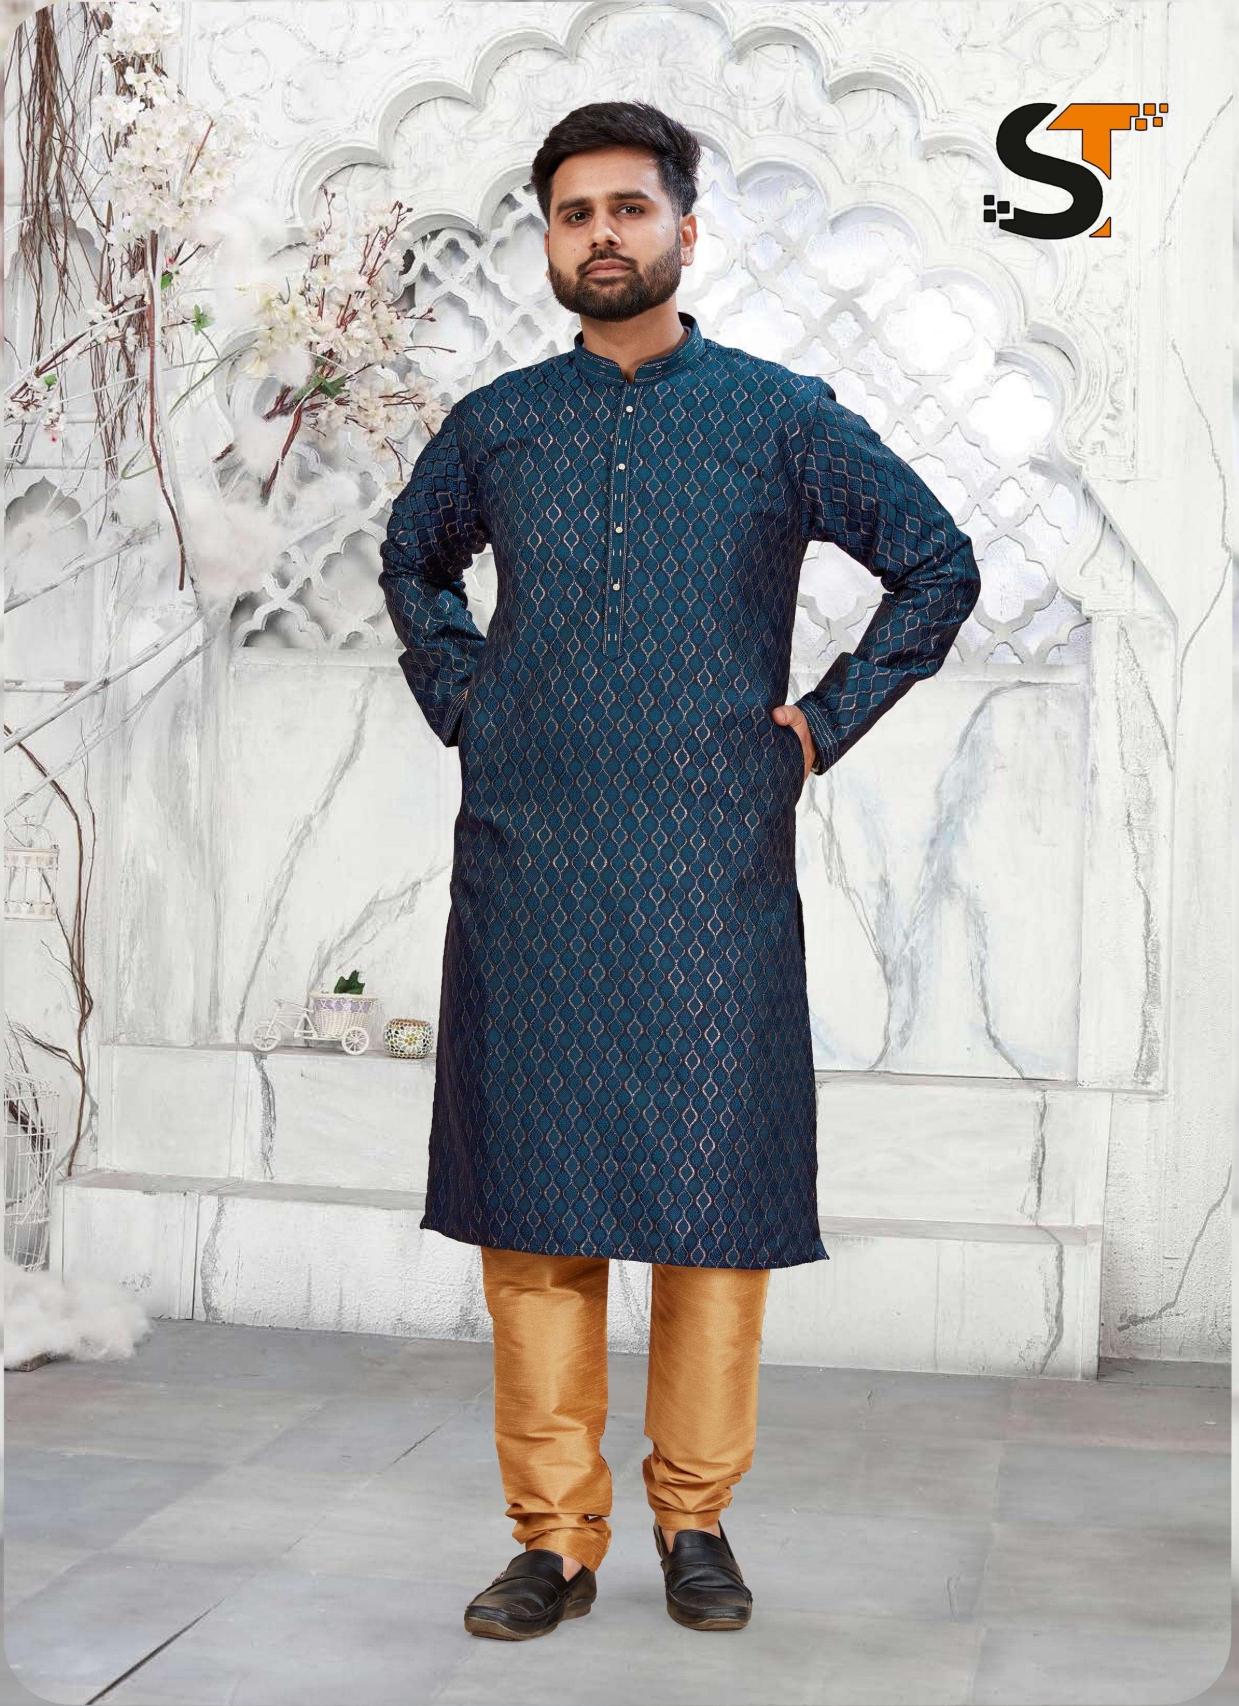

S

S

ST

ST

DRY
CLEAN
ONLY 44

size.	length	shoulder	chest
m.	44	19.	42
L.	44	19.50	44
xl.	44	20.	46
xxl.	44	21.	48