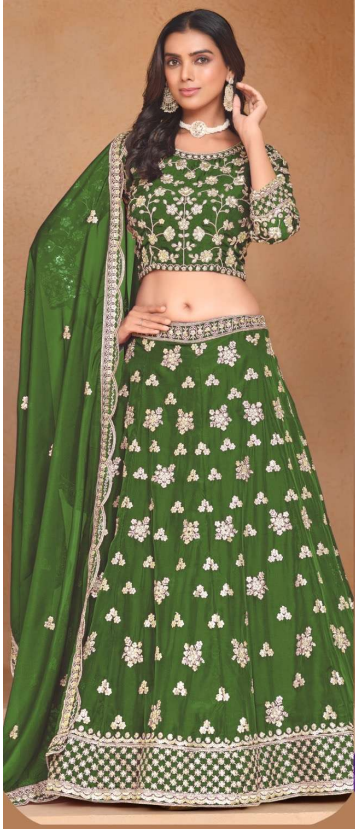

D.NO-202

D.NO-202

D.NO-202

D.NO-203

D.NO-202

D.NO-201

D.NO-204

D.NO. 201

D.NO. 202

MEHVISH
VOL-2

D.NO. 203

D.NO.204

D.NO-204

D.NO-203

MEHVISH
VOL-2

D NO	PRICE	CHOLI/LEHENGA/DUPPATTA
201	2795	ORGANZA
202	2795	ORGANZA
203	2795	ORGANZA
204	2795	ORGANZA
TOTAL PCS - 4		SET PRICE -11,180/-